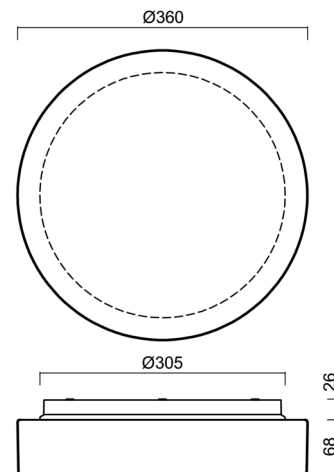

Technické

Typy svítidel	Tunable White
Typ montáže	přisazené
Materiál základny	polypropylen kompozit
Materiál stínidla	třívrstvé sklo TRIPLEX OPÁL
Barva základny	bílá Ral9003
Barva stínidla	bílá
Držení stínidla	bajonet
Umístění montáže	strop/stěna
Šířka	360 mm
Délka	360 mm
Výška	94 mm
Průměr	ø 360 mm
Montážní otvor	3xø5mm
Kabelový vstup	2xø16mm
Energetická třída	D
Rázová pevnost	IK01
Provozní teplota	od -20°C do +30°C

Stínidlo

Kód produktu	Název	Barva	Popis	Obrázek	Rozkres
20082	027	bílá			