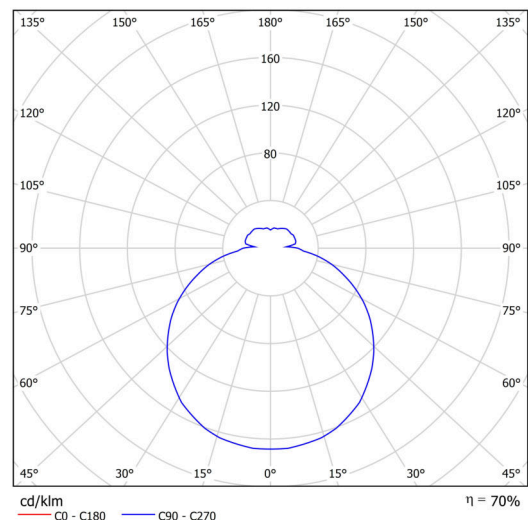

Světelné

Světelný tok svítidla	2080 lm
Světelný tok zdroje	2970 lm
Měrný výkon	115 lm/W
Teplota	2700-6500 K
Životnost LED L80/B10	100000 hod
CRI	Ra80
MacAdam	3
Fotobiologická bezpečnost svítidla dle EN 62471 (Blue light hazard)	Risk group 0

Eulum data pro výpočtové programy jsou k dispozici na www.osmont.cz.