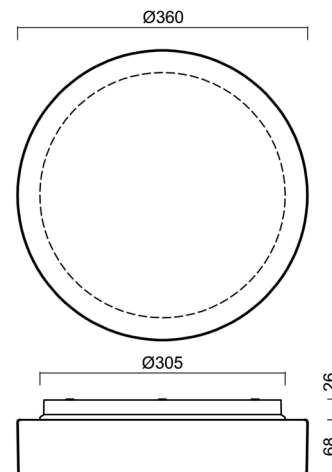

Technické

Typy svítidel	Stmívatelné
Typ montáže	přisazené
Materiál základny	polypropylen kompozit
Materiál stínidla	třívrstvé sklo TRIPLEX OPÁL
Barva základny	bílá Ral9003
Barva stínidla	bílá
Držení stínidla	bajonet
Umístění montáže	strop/stěna
Šířka	360 mm
Délka	360 mm
Výška	94 mm
Průměr	ø 360 mm
Montážní otvor	3xø5mm
Kabelový vstup	2xø16mm
Energetická třída	D
Rázová pevnost	IK01
Provozní teplota	od -20°C do +30°C

Stínidlo

Kód produktu	Název	Barva	Popis	Obrázek	Rozkres
20082	027	bílá			