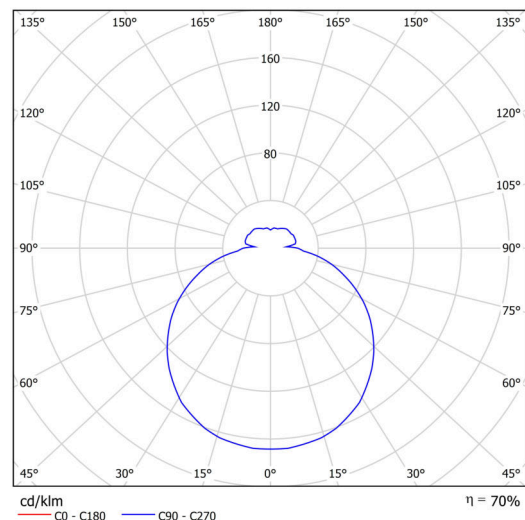

Světelné

Světelný tok svítidla	2100/2190 lm
Světelný tok zdroje	3000/3130 lm
Měrný výkon	110 lm/W
Teplota	3000/4000 K
Životnost LED L80/B10	100000 hod
CRI	Ra80
MacAdam	3
Fotobiologická bezpečnost svítidla dle EN 62471 (Blue light hazard)	Risk group 0

Eulum data pro výpočtové programy jsou k dispozici na www.osmont.cz.