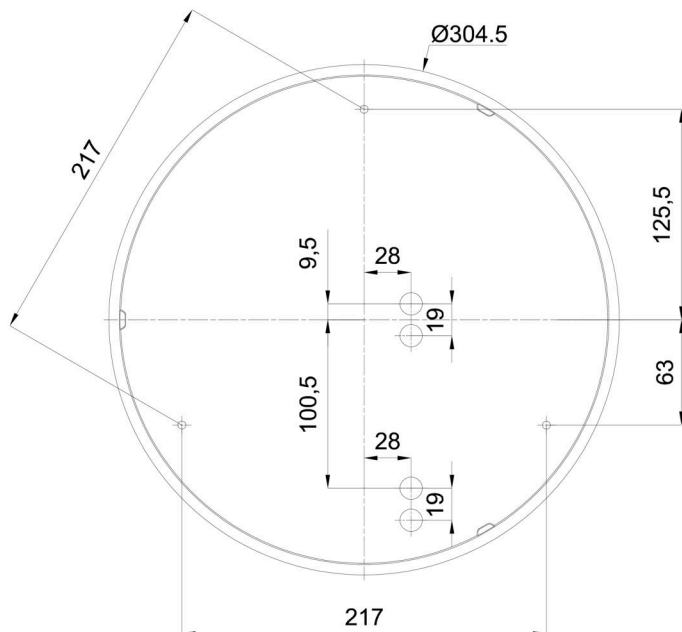

Technické

Typy svítidel	Stmívatelné
Typ montáže	přisazené
Materiál základny	polypropylen kompozit
Materiál stínidla	třívrstvé sklo TRIPLEX OPÁL
Barva základny	bílá Ral9003
Barva stínidla	bílá
Držení stínidla	bajonet
Umístění montáže	strop/stěna
Šířka	360 mm
Délka	360 mm
Výška	94 mm
Průměr	ø 360 mm
Montážní otvor	3xø5mm
Kabelový vstup	2xø16mm
Energetická třída	D
Rázová pevnost	IK01
Provozní teplota	od -20°C do +30°C

Eulum data pro výpočtové programy jsou k dispozici na www.osmont.cz.

Logistické

EAN	8591728098148
Hmotnost NTT0	3.1 Kg
Hmotnost BTTO	3.4 Kg
Počet kartonů	1 ks
Objem balení	0.016 m ³
Balení 1 šířka	0.375 m
Balení 1 délka	0.355 m
Balení 1 výška	0.12 m
Záruka*	60 měsíců

*U akumulátorů je poskytována záruka v délce 12 měsíců od data prodeje.

Montážní rozměry:

Doplňkový sortiment:

Dekoratívni límec

Kód produktu	Název	Barva	Popis	Obrázek	Rozkres
30136	B14/X14	nerez leštěná	límeč je držěn stínidlem		
30135	B14/X4	bílá Ral9003	límeč je držěn stínidlem		
30138	B14/X13	šedá	límeč je držěn stínidlem		
30137	B14/X12	mosaz leštěná	límeč je držěn stínidlem		

Stínidlo

Kód produktu	Název	Barva	Popis	Obrázek	Rozkres
20082	027	bílá			