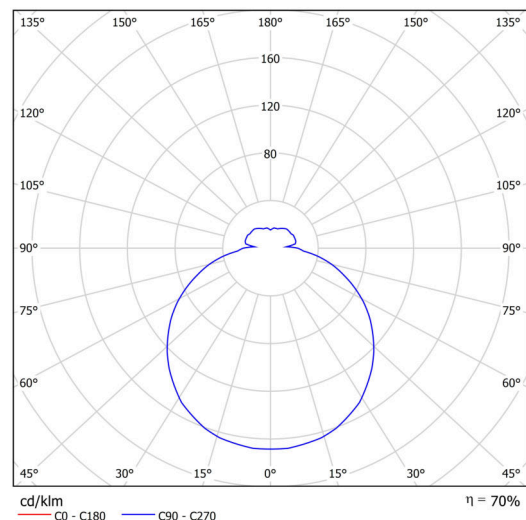

Světelné

Světelný tok svítidla	2100/2190 lm
Světelný tok zdroje	3000/3130 lm
Měrný výkon	110 lm/W
Teplota	3000/4000 K
Životnost LED L80/B10	100000 hod
CRI	Ra80
MacAdam	3
Fotobiologická bezpečnost svítidla dle EN 62471 (Blue light hazard)	Risk group 0

Eulum data pro výpočtové programy jsou k dispozici na www.osmont.cz.