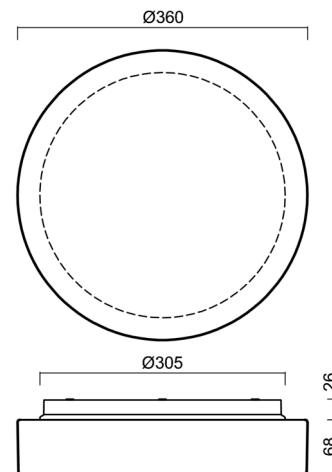

## Technické

Typy svítidel	Klasické on/off
Typ montáže	přisazené
Materiál základny	polypropylen kompozit
Materiál stínidla	třívrstvé sklo TRIPLEX OPÁL
Barva základny	bílá Ral9003
Barva stínidla	bílá
Držení stínidla	bajonet
Umístění montáže	strop/stěna
Šířka	360 mm
Délka	360 mm
Výška	94 mm
Průměr	ø 360 mm
Montážní otvor	3xø5mm
Kabelový vstup	2xø16mm
Energetická třída	D
Rázová pevnost	IK01
Provozní teplota	od -20°C do +30°C

## Montážní rozměry: