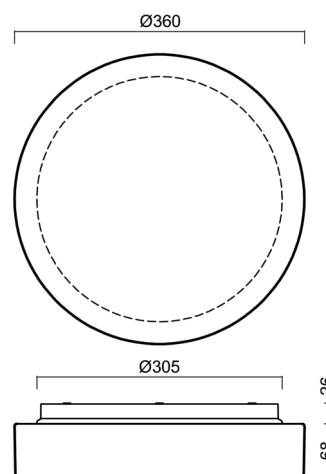

### Technické

Typy svítidel	Klasické on/off
Typ montáže	přisazené
Materiál základny	polypropylen kompozit
Materiál stínidla	třívrstvé sklo TRIPLEX OPÁL
Barva základny	bílá Ral9003
Barva stínidla	bílá
Držení stínidla	bajonet
Umístění montáže	strop/stěna
Šířka	360 mm
Délka	360 mm
Výška	94 mm
Průměr	ø 360 mm
Montážní otvor	3xø5mm
Kabelový vstup	2xø16mm
Energetická třída	D
Rázová pevnost	IK01
Provozní teplota	od -20°C do +30°C

## Montážní rozměry: