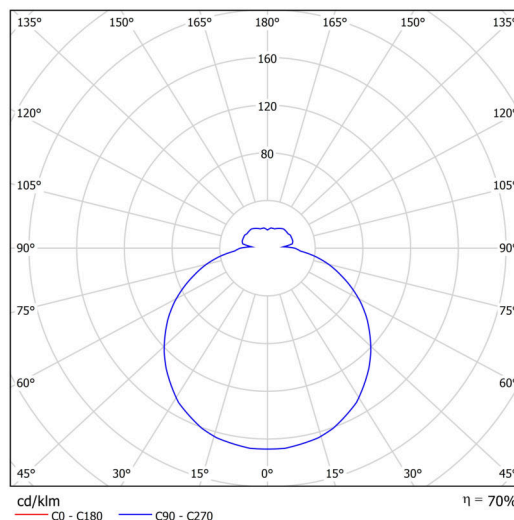

Světelné

Světelný tok svítidla	1490/1550 lm
Světelný tok zdroje	2130/2220 lm
Měrný výkon	114 lm/W
Teplota	3000/4000 K
Životnost LED L80/B10	100000 hod
CRI	Ra80
MacAdam	3
Fotobiologická bezpečnost svítidla dle EN 62471 (Blue light hazard)	Risk group 0

Eulum data pro výpočtové programy jsou k dispozici na www.osmont.cz.