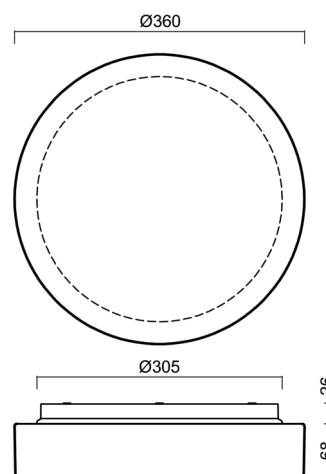

### Technické

Typy svítidel	Klasické on/off
Typ montáže	přisazené
Materiál základny	polypropylen kompozit
Materiál stínidla	třívrstvé sklo TRIPLEX OPÁL
Barva základny	bílá Ral9003
Barva stínidla	bílá
Držení stínidla	bajonet
Umístění montáže	strop/stěna
Šířka	360 mm
Délka	360 mm
Výška	94 mm
Průměr	ø 360 mm
Montážní otvor	3xø5mm
Kabelový vstup	2xø16mm
Rázová pevnost	IK01
Provozní teplota	od -20°C do +30°C

## Montážní rozměry: