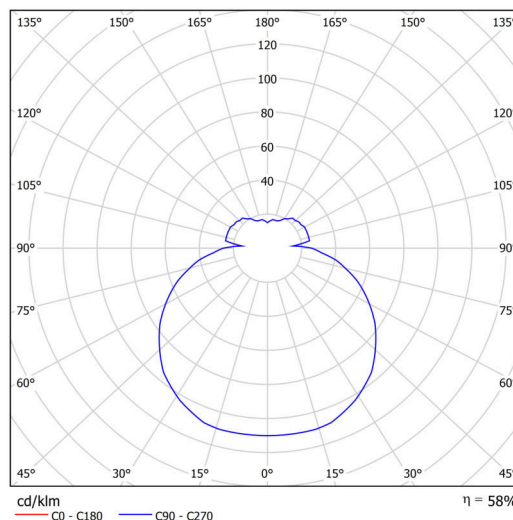

Světelné

Fotobiologická bezpečnost svítidla dle EN 62471 (Blue light hazard)	Risk group 0

Eulum data pro výpočtové programy jsou k dispozici na www.osmont.cz.