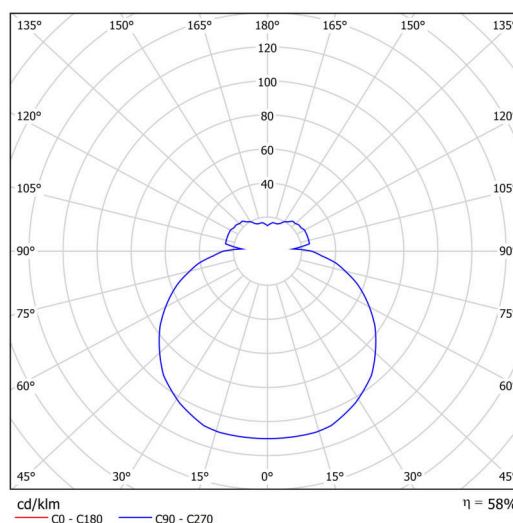

Světelné

Fotobiologická bezpečnost svítidla dle EN 62471 (Blue light hazard)	Risk group 0

Eulum data pro výpočtové programy jsou k dispozici na www.osmont.cz.