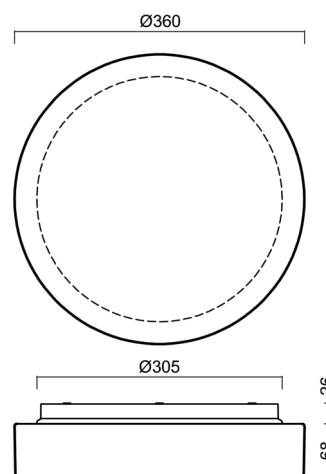

Typy svítidel	Senzorové
Typ montáže	přisazené
Materiál základny	polypropylen kompozit
Materiál stínidla	třívrstvé sklo TRIPLEX OPÁL
Barva základny	bílá Ral9003
Barva stínidla	bílá
Držení stínidla	bajonet
Umístění montáže	strop/stěna
Šířka	360 mm
Délka	360 mm
Výška	94 mm
Průměr	ø 360 mm
Montážní otvor	3xø5mm
Kabelový vstup	2xø16mm
Rázová pevnost	IK01
Provozní teplota	od -20°C do +30°C

Stínidlo

Kód produktu	Název	Barva	Popis	Obrázek	Rozkres
20082	027	bílá			