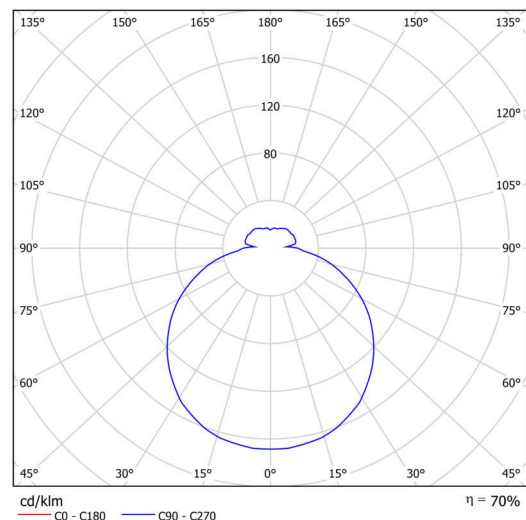

Světelné

Světelný tok svítidla	2190 lm
Světelný tok zdroje	3130 lm
Měrný výkon	115 lm/W
Teplota	4000 K
Životnost LED L80/B10	100000 hod
CRI	Ra80
MacAdam	3
Fotobiologická bezpečnost svítidla dle EN 62471 (Blue light hazard)	Risk group 0