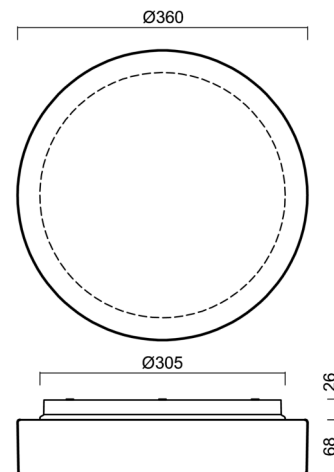

## Technické

Typy svítidel	Senzorové
Typ montáže	přisazené
Materiál základny	polypropylen kompozit
Materiál stínidla	třívrstvé sklo TRIPLEX OPÁL
Barva základny	bílá Ral9003
Barva stínidla	bílá
Držení stínidla	bajonet
Umístění montáže	strop/stěna
Šířka	360 mm
Délka	360 mm
Výška	94 mm
Průměr	ø 360 mm
Montážní otvor	3xø5mm
Kabelový vstup	2xø16mm
Energetická třída	D
Rázová pevnost	IK01
Provozní teplota	od -20°C do +30°C

## Montážní rozměry: