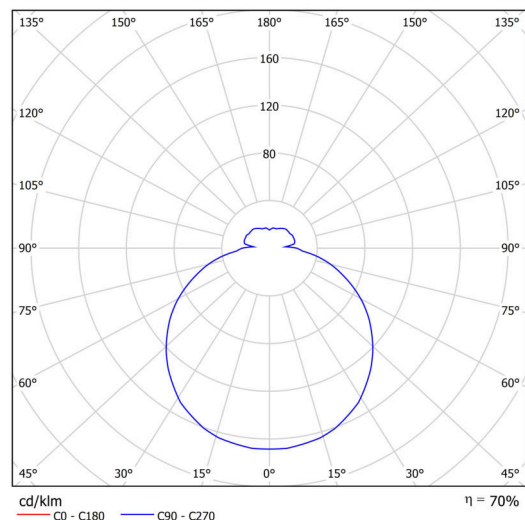

Světelné

Světelný tok svítidla	1550 lm
Světelný tok zdroje	2220 lm
Světelný tok zdroje v nouzovém režimu	150 lm
Měrný výkon	119 lm/W
Teplota	4000 K
Životnost LED L80/B10	100000 hod
CRI	Ra80
MacAdam	3
Fotobiologická bezpečnost svítidla dle EN 62471 (Blue light hazard)	Risk group 0