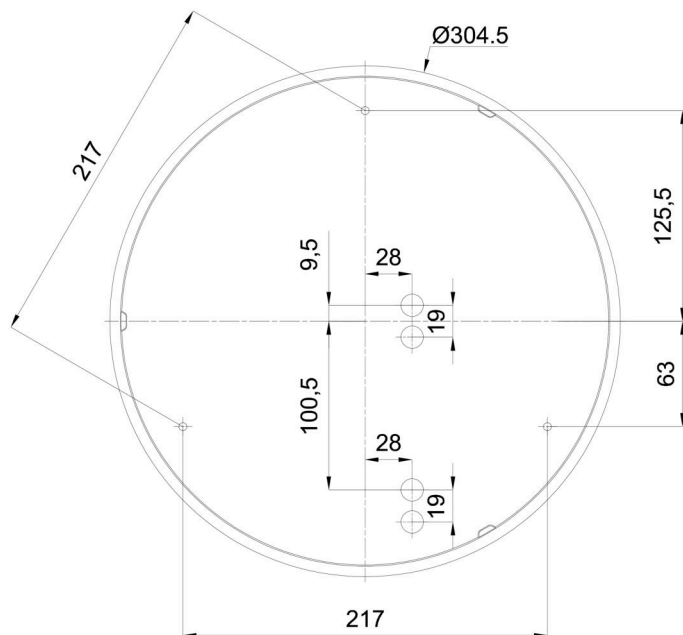

Eulum data pro výpočtové programy jsou k dispozici na

Logistické

EAN	8591728097691
Hmotnost NTT0	3.1 Kg
Hmotnost BTTO	3.4 Kg
Počet kartonů	1 ks
Objem balení	0.016 m ³
Balení 1 šířka	0.375 m
Balení 1 délka	0.355 m
Balení 1 výška	0.12 m
Záruka*	60 měsíců

*U akumulátorů je poskytována záruka v délce 12 měsíců od data prodeje.

Montážní rozměry:

Doplňkový sortiment:

Dekoratívni límec

Kód produktu	Název	Barva	Popis	Obrázek	Rozkres
30136	B14/X14	nerez leštěná	límeč je držěn stínidlem		
30135	B14/X4	bílá Ral9003	límeč je držěn stínidlem		
30138	B14/X13	šedá	límeč je držěn stínidlem		
30137	B14/X12	mosaz leštěná	límeč je držěn stínidlem		

Stínidlo

Kód produktu	Název	Barva	Popis	Obrázek	Rozkres
20082	027	bílá			