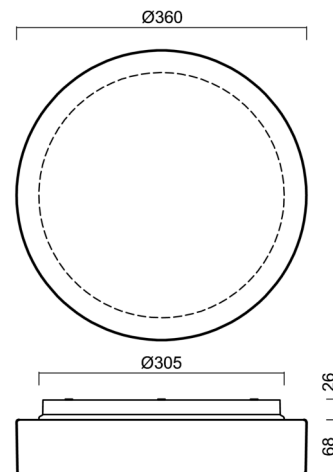

Technické

Typy svítidel	Nouzové kombinované + senzor
Typ montáže	přisazené
Materiál základny	polypropylen kompozit
Materiál stínidla	třívrstvé sklo TRIPLEX OPÁL
Barva základny	bílá Ral9003
Barva stínidla	bílá
Držení stínidla	bajonet
Umístění montáže	strop/stěna
Šířka	360 mm
Délka	360 mm
Výška	94 mm
Průměr	ø 360 mm
Montážní otvor	3xø5mm
Kabelový vstup	2xø16mm
Energetická třída	D
Rázová pevnost	IK01
Provozní teplota	od -20°C do +30°C

Stínidlo

Kód produktu	Název	Barva	Popis	Obrázek	Rozkres
20082	027	bílá			