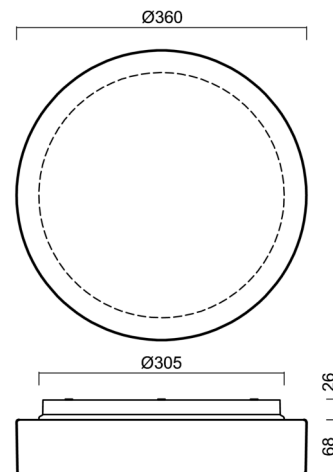

Technické

Typy svítidel	Corridor
Typ montáže	přisazené
Materiál základny	polypropylen kompozit
Materiál stínidla	třívrstvé sklo TRIPLEX OPÁL
Barva základny	bílá Ral9003
Barva stínidla	bílá
Držení stínidla	bajonet
Umístění montáže	strop/stěna
Šířka	360 mm
Délka	360 mm
Výška	94 mm
Průměr	ø 360 mm
Montážní otvor	3xø5mm
Kabelový vstup	2xø16mm
Energetická třída	D
Rázová pevnost	IK01
Provozní teplota	od -20°C do +30°C

Stínidlo

Kód produktu	Název	Barva	Popis	Obrázek	Rozkres
20082	027	bílá			