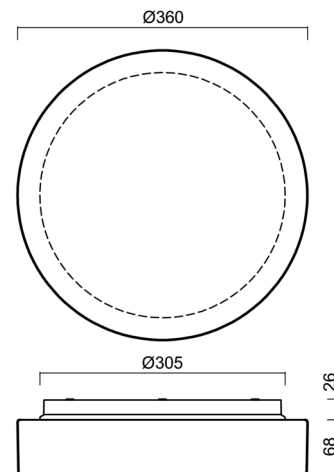

## Technické

Typy svítidel	Stmívatelné
Typ montáže	přisazené
Materiál základny	polypropylen kompozit
Materiál stínidla	třívrstvé sklo TRIPLEX OPÁL
Barva základny	bílá Ral9003
Barva stínidla	bílá
Držení stínidla	bajonet
Umístění montáže	strop/stěna
Šířka	360 mm
Délka	360 mm
Výška	94 mm
Průměr	ø 360 mm
Montážní otvor	3xø5mm
Kabelový vstup	2xø16mm
Energetická třída	D
Rázová pevnost	IK01
Provozní teplota	od -20°C do +30°C

## Montážní rozměry: