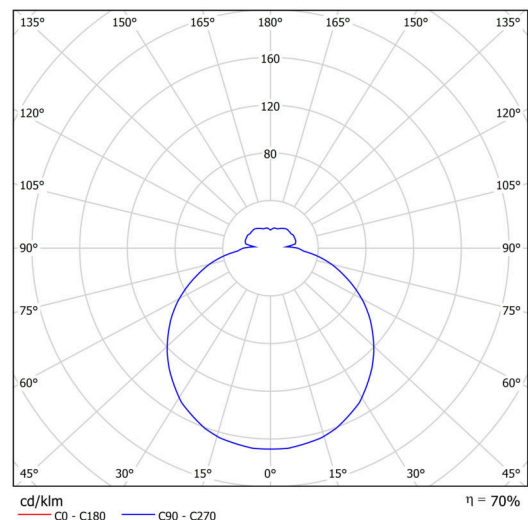

Světelné

Světelný tok svítidla	1550 lm
Světelný tok zdroje	2220 lm
Měrný výkon	119 lm/W
Teplota	4000 K
Životnost LED L80/B10	100000 hod
CRI	Ra80
MacAdam	3
Fotobiologická bezpečnost svítidla dle EN 62471 (Blue light hazard)	Risk group 0