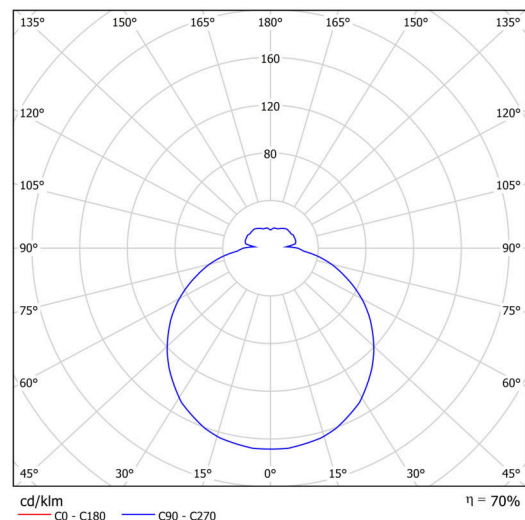

Světelné

Světelný tok svítidla	1550 lm
Světelný tok zdroje	2220 lm
Měrný výkon	119 lm/W
Teplota	4000 K
Životnost LED L80/B10	100000 hod
CRI	Ra80
MacAdam	3
Fotobiologická bezpečnost svítidla dle EN 62471 (Blue light hazard)	Risk group 0