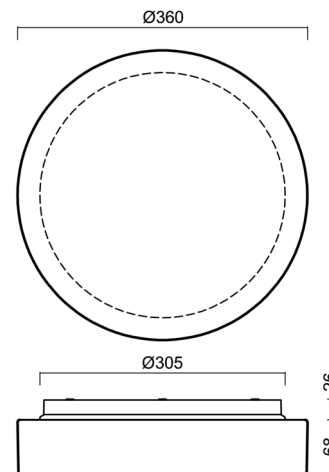

Technické

Typy svítidel	Senzorové
Typ montáže	přisazené
Materiál základny	polypropylen kompozit
Materiál stínidla	třívrstvé sklo TRIPLEX OPÁL
Barva základny	bílá Ral9003
Barva stínidla	bílá
Držení stínidla	bajonet
Umístění montáže	strop/stěna
Šířka	360 mm
Délka	360 mm
Výška	94 mm
Průměr	ø 360 mm
Montážní otvor	3xø5mm
Kabelový vstup	2xø16mm
Energetická třída	D
Rázová pevnost	IK01
Provozní teplota	od -20°C do +30°C

Stínidlo

Kód produktu	Název	Barva	Popis	Obrázek	Rozkres
20082	027	bílá			