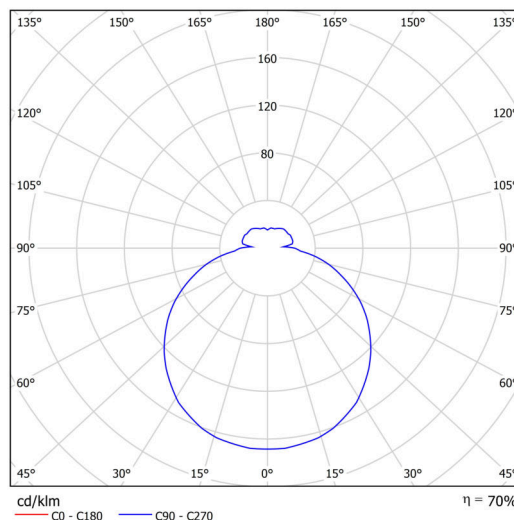

Světelné

Světelný tok svítidla	2100 lm
Světelný tok zdroje	3000 lm
Světelný tok zdroje v nouzovém režimu	150 lm
Měrný výkon	110 lm/W
Teplota	3000 K
Životnost LED L80/B10	100000 hod
CRI	Ra80
MacAdam	3
Fotobiologická bezpečnost svítidla dle EN 62471 (Blue light hazard)	Risk group 0