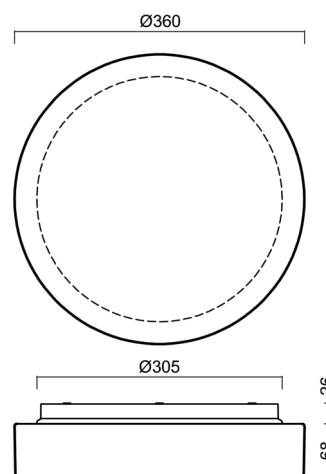

### Technické

Typy svítidel	Nouzové kombinované + senzor
Typ montáže	přisazené
Materiál základny	polypropylen kompozit
Materiál stínidla	třívrstvé sklo TRIPLEX OPÁL
Barva základny	bílá Ral9003
Barva stínidla	bílá
Držení stínidla	bajonet
Umístění montáže	strop/stěna
Šířka	360 mm
Délka	360 mm
Výška	94 mm
Průměr	ø 360 mm
Montážní otvor	3xø5mm
Kabelový vstup	2xø16mm
Energetická třída	D
Rázová pevnost	IK01
Provozní teplota	od -20°C do +30°C

## Montážní rozměry: