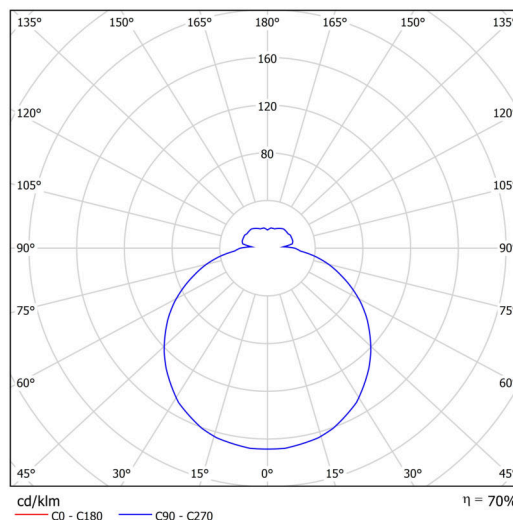

Světelné

Světelný tok svítidla	2100 lm
Světelný tok zdroje	3000 lm
Světelný tok zdroje v nouzovém režimu	150 lm
Měrný výkon	110 lm/W
Teplota	3000 K
Životnost LED L80/B10	100000 hod
CRI	Ra80
MacAdam	3
Fotobiologická bezpečnost svítidla dle EN 62471 (Blue light hazard)	Risk group 0