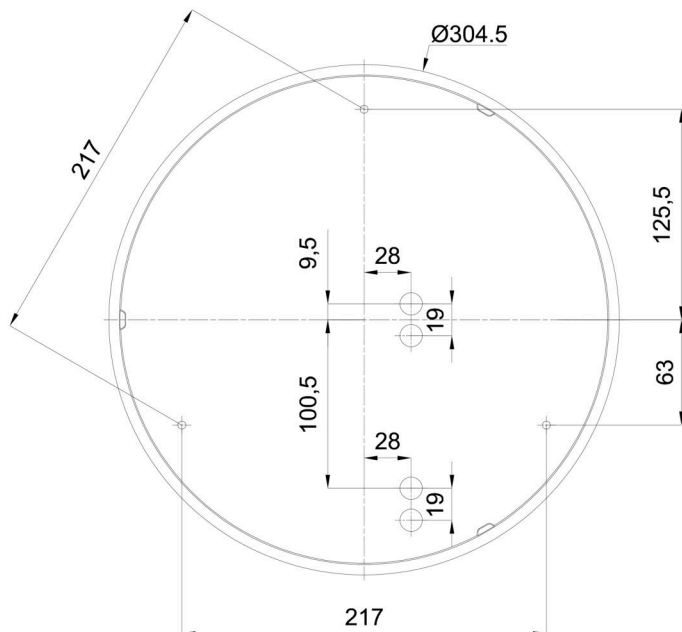

Technické

Typy svítidel	Nouzové kombinované
Typ montáže	přisazené
Materiál základny	polypropylen kompozit
Materiál stínidla	třívrstvé sklo TRIPLEX OPÁL
Barva základny	bílá Ral9003
Barva stínidla	bílá
Držení stínidla	bajonet
Umístění montáže	strop/stěna
Šířka	360 mm
Délka	360 mm
Výška	94 mm
Průměr	ø 360 mm
Montážní otvor	3xø5mm
Kabelový vstup	2xø16mm
Energetická třída	D
Rázová pevnost	IK01
Provozní teplota	od 0°C do +30°C

Eulum data pro výpočtové programy jsou k dispozici na www.osmont.cz.

Logistické

EAN	8591728097455
Hmotnost NTT0	3.1 Kg
Hmotnost BTTO	3.4 Kg
Počet kartonů	1 ks
Objem balení	0.016 m ³
Balení 1 šířka	0.375 m
Balení 1 délka	0.355 m
Balení 1 výška	0.12 m
Záruka*	60 měsíců

*U akumulátorů je poskytována záruka v délce 12 měsíců od data prodeje.

Montážní rozměry:

Doplňkový sortiment:

Dekoratívni límec

Kód produktu	Název	Barva	Popis	Obrázek	Rozkres
30136	B14/X14	nerez leštěná	límeč je držěn stínidlem		
30135	B14/X4	bílá Ral9003	límeč je držěn stínidlem		
30138	B14/X13	šedá	límeč je držěn stínidlem		
30137	B14/X12	mosaz leštěná	límeč je držěn stínidlem		

Stínidlo

Kód produktu	Název	Barva	Popis	Obrázek	Rozkres
20082	027	bílá			