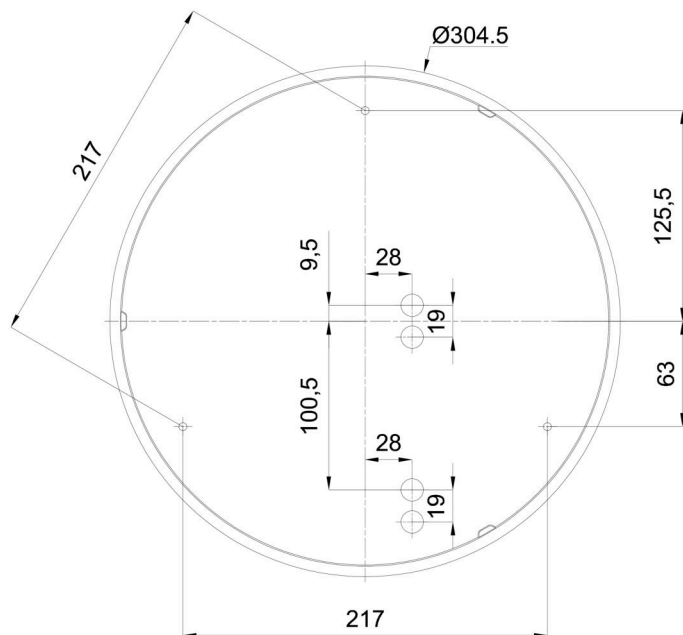

Eulum data pro výpočtové programy jsou k dispozici na

Logistické

EAN	8591728097400
Hmotnost NTT0	3.1 Kg
Hmotnost BTTO	3.4 Kg
Počet kartonů	1 ks
Objem balení	0.016 m ³
Balení 1 šířka	0.375 m
Balení 1 délka	0.355 m
Balení 1 výška	0.12 m
Záruka*	60 měsíců

*U akumulátorů je poskytována záruka v délce 12 měsíců od data prodeje.

Montážní rozměry:

Doplňkový sortiment:

Dekoratívni límec

Kód produktu	Název	Barva	Popis	Obrázek	Rozkres
30136	B14/X14	nerez leštěná	límeč je držěn stínidlem		
30135	B14/X4	bílá Ral9003	límeč je držěn stínidlem		
30138	B14/X13	šedá	límeč je držěn stínidlem		
30137	B14/X12	mosaz leštěná	límeč je držěn stínidlem		

Stínidlo

Kód produktu	Název	Barva	Popis	Obrázek	Rozkres
20082	027	bílá			