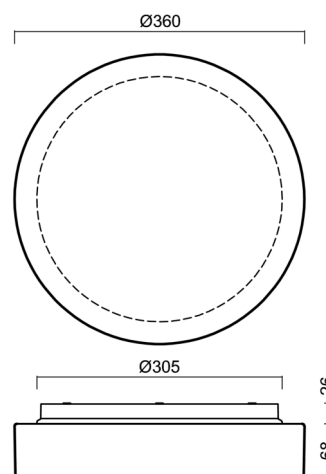

Technické

Typy svítidel	Nouzové kombinované + senzor
Typ montáže	přisazené
Materiál základny	polypropylen kompozit
Materiál stínidla	třívrstvé sklo TRIPLEX OPÁL
Barva základny	bílá Ral9003
Barva stínidla	bílá
Držení stínidla	bajonet
Umístění montáže	strop/stěna
Šířka	360 mm
Délka	360 mm
Výška	94 mm
Průměr	ø 360 mm
Montážní otvor	3xø5mm
Kabelový vstup	2xø16mm
Energetická třída	D
Rázová pevnost	IK01
Provozní teplota	od -20°C do +30°C

Stínidlo

Kód produktu	Název	Barva	Popis	Obrázek	Rozkres
20082	027	bílá			