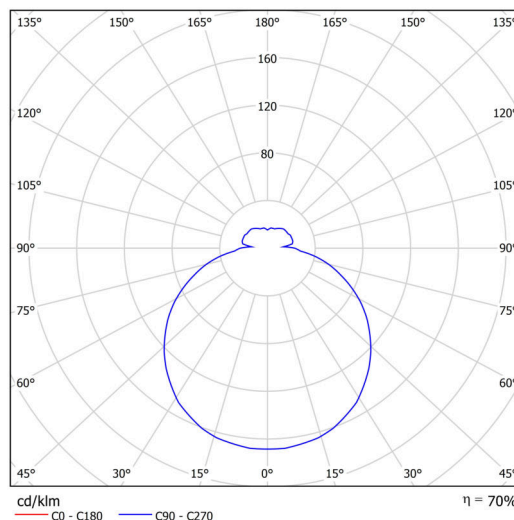

Světelné

Světelný tok svítidla	1490 lm
Světelný tok zdroje	2130 lm
Světelný tok zdroje v nouzovém režimu	150 lm
Měrný výkon	114 lm/W
Teplota	3000 K
Životnost LED L80/B10	100000 hod
CRI	Ra80
MacAdam	3
Fotobiologická bezpečnost svítidla dle EN 62471 (Blue light hazard)	Risk group 0