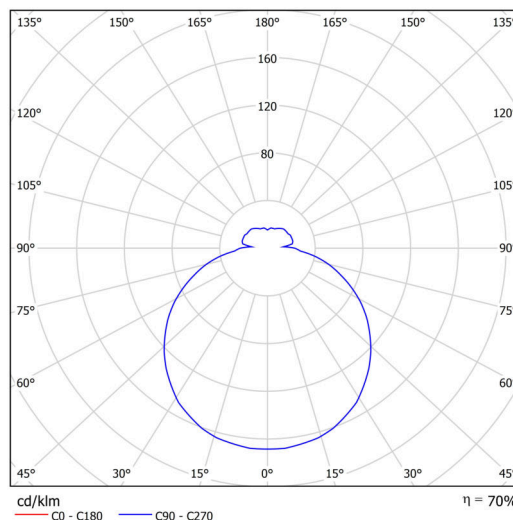

Světelné

Světelný tok svítidla	1490 lm
Světelný tok zdroje	2130 lm
Světelný tok zdroje v nouzovém režimu	150 lm
Měrný výkon	114 lm/W
Teplota	3000 K
Životnost LED L80/B10	100000 hod
CRI	Ra80
MacAdam	3
Fotobiologická bezpečnost svítidla dle EN 62471 (Blue light hazard)	Risk group 0