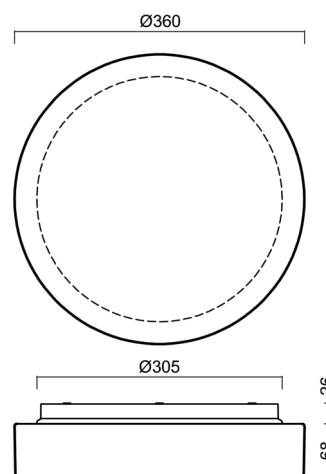

Technické

| | |
|-------------------|-----------------------------|
| Typy svítidel | Nouzové kombinované |
| Typ montáže | přisazené |
| Materiál základny | polypropylen kompozit |
| Materiál stínidla | třívrstvé sklo TRIPLEX OPÁL |
| Barva základny | bílá Ral9003 |
| Barva stínidla | bílá |
| Držení stínidla | bajonet |
| Umístění montáže | strop/stěna |
| Šířka | 360 mm |
| Délka | 360 mm |
| Výška | 94 mm |
| Průměr | ø 360 mm |
| Montážní otvor | 3xø5mm |
| Kabelový vstup | 2xø16mm |
| Energetická třída | D |
| Rázová pevnost | IK01 |
| Provozní teplota | od 0°C do +30°C |