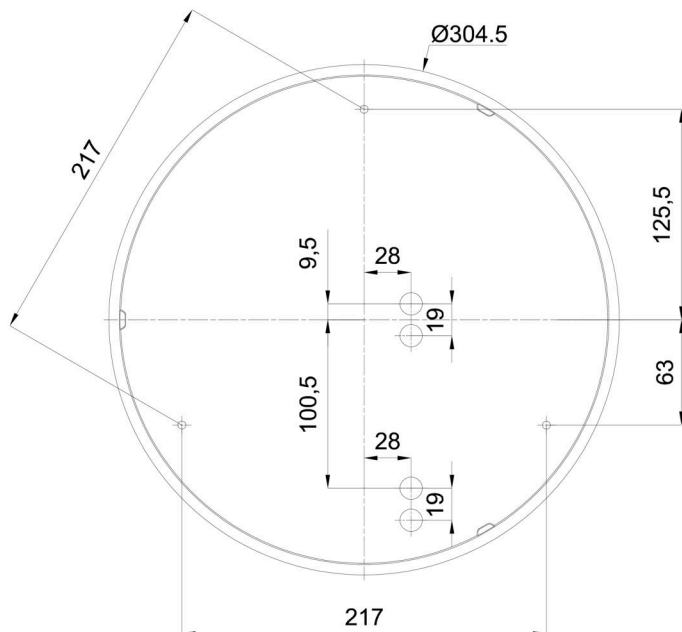

Eulum data pro výpočtové programy jsou k dispozici na www.osmont.cz.

Logistické

| | |
|----------------|----------------------|
| EAN | 8591728097394 |
| Hmotnost NTT0 | 3.1 Kg |
| Hmotnost BTTO | 3.4 Kg |
| Počet kartonů | 1 ks |
| Objem balení | 0.016 m ³ |
| Balení 1 šířka | 0.375 m |
| Balení 1 délka | 0.355 m |
| Balení 1 výška | 0.12 m |
| Záruka* | 60 měsíců |

*U akumulátorů je poskytována záruka v délce 12 měsíců od data prodeje.

Montážní rozměry:

Doplňkový sortiment:

Dekoratívni límec

| Kód produktu | Název | Barva | Popis | Obrázek | Rozkres |
|--------------|---------|---------------|--------------------------|--|---------|
| 30136 | B14/X14 | nerez leštěná | límeč je držěn stínidlem |  | |
| 30135 | B14/X4 | bílá Ral9003 | límeč je držěn stínidlem |  | |
| 30138 | B14/X13 | šedá | límeč je držěn stínidlem |  | |
| 30137 | B14/X12 | mosaz leštěná | límeč je držěn stínidlem |  | |