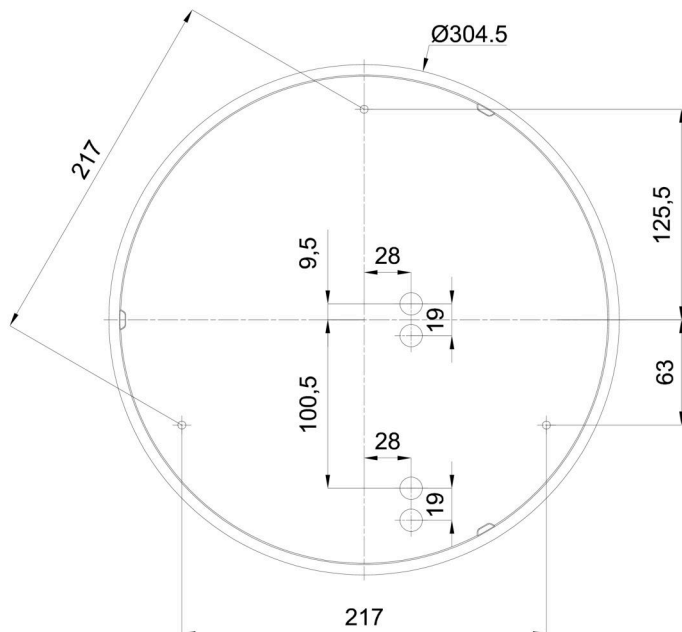

Eulum data pro výpočtové programy jsou k dispozici na www.osmont.cz.

Logistické

EAN	8591728097387
Hmotnost NTT0	3.1 Kg
Hmotnost BTTO	3.4 Kg
Počet kartonů	1 ks
Objem balení	0.016 m ³
Balení 1 šířka	0.375 m
Balení 1 délka	0.355 m
Balení 1 výška	0.12 m
Záruka*	60 měsíců

*U akumulátorů je poskytována záruka v délce 12 měsíců od data prodeje.

Montážní rozměry:

Doplňkový sortiment:

Dekoratívni límec

Kód produktu	Název	Barva	Popis	Obrázek	Rozkres
30136	B14/X14	nerez leštěná	límeč je držěn stínidlem		
30135	B14/X4	bílá Ral9003	límeč je držěn stínidlem		
30138	B14/X13	šedá	límeč je držěn stínidlem		
30137	B14/X12	mosaz leštěná	límeč je držěn stínidlem		

Stínidlo

Kód produktu	Název	Barva	Popis	Obrázek	Rozkres
20082	027	bílá			