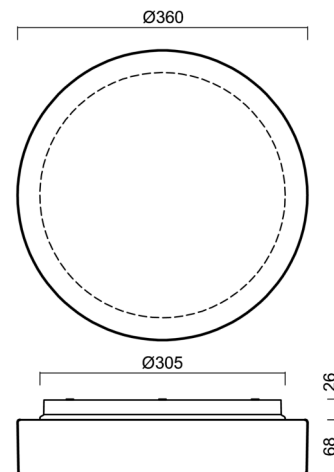

Technické

Typy svítidel	Senzorové
Typ montáže	přisazené
Materiál základny	polypropylen kompozit
Materiál stínidla	třívrstvé sklo TRIPLEX OPÁL
Barva základny	bílá Ral9003
Barva stínidla	bílá
Držení stínidla	bajonet
Umístění montáže	strop/stěna
Šířka	360 mm
Délka	360 mm
Výška	94 mm
Průměr	ø 360 mm
Montážní otvor	3xø5mm
Kabelový vstup	2xø16mm
Energetická třída	D
Rázová pevnost	IK01
Provozní teplota	od -20°C do +30°C

Stínidlo

Kód produktu	Název	Barva	Popis	Obrázek	Rozkres
20082	027	bílá			