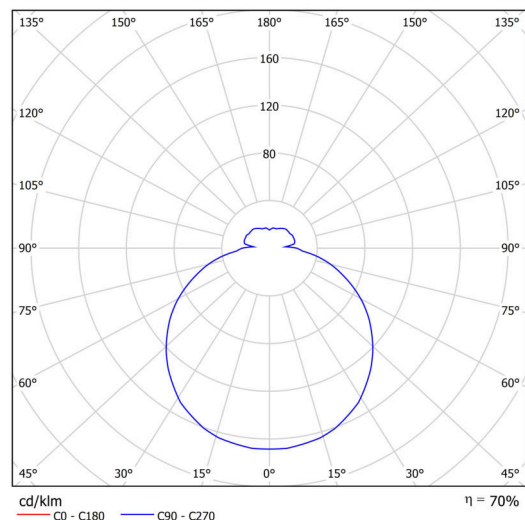

Světelné

Světelný tok svítidla	1490 lm
Světelný tok zdroje	2130 lm
Měrný výkon	114 lm/W
Teplota	3000 K
Životnost LED L80/B10	100000 hod
CRI	Ra80
MacAdam	3
Fotobiologická bezpečnost svítidla dle EN 62471 (Blue light hazard)	Risk group 0