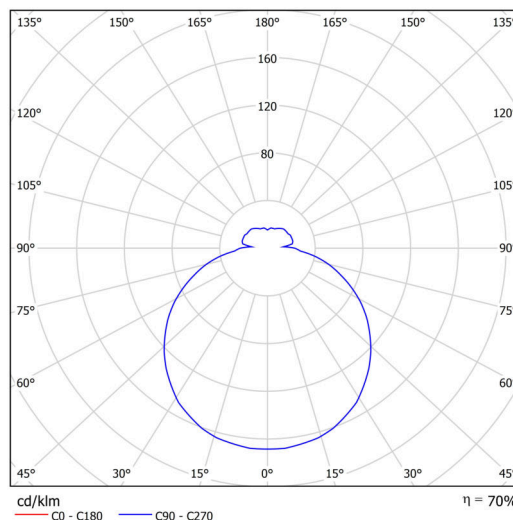

Světelné

Světelný tok svítidla	1490 lm
Světelný tok zdroje	2130 lm
Měrný výkon	114 lm/W
Teplota	3000 K
Životnost LED L80/B10	100000 hod
CRI	Ra80
MacAdam	3
Fotobiologická bezpečnost svítidla dle EN 62471 (Blue light hazard)	Risk group 0