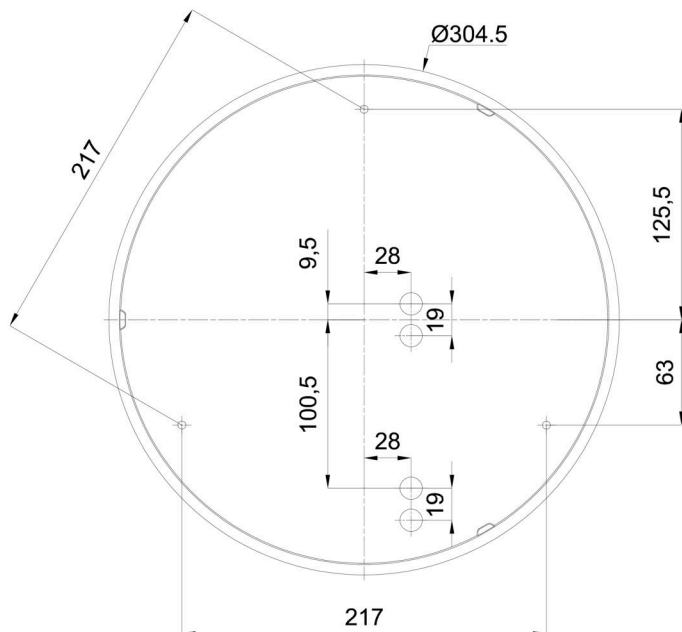

Eulum data pro výpočtové programy jsou k dispozici na www.osmont.cz.

Logistické

EAN	8591728097356
Hmotnost NTT0	3.1 Kg
Hmotnost BTTO	3.4 Kg
Počet kartonů	1 ks
Objem balení	0.016 m ³
Balení 1 šířka	0.375 m
Balení 1 délka	0.355 m
Balení 1 výška	0.12 m
Záruka*	60 měsíců

*U akumulátorů je poskytována záruka v délce 12 měsíců od data prodeje.

Montážní rozměry:

Doplňkový sortiment:

Dekoratívni límec

Kód produktu	Název	Barva	Popis	Obrázek	Rozkres
30136	B14/X14	nerez leštěná	límeč je držěn stínidlem		
30135	B14/X4	bílá Ral9003	límeč je držěn stínidlem		
30138	B14/X13	šedá	límeč je držěn stínidlem		
30137	B14/X12	mosaz leštěná	límeč je držěn stínidlem		

Stínidlo

Kód produktu	Název	Barva	Popis	Obrázek	Rozkres
20082	027	bílá			