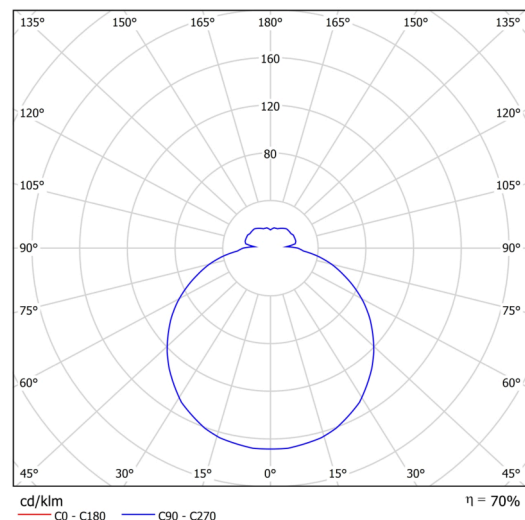

Světelné

Světelný tok svítidla	2190 lm
Světelný tok zdroje	3130 lm
Světelný tok zdroje v nouzovém režimu	150 lm
Měrný výkon	115 lm/W
Teplota	4000 K
Životnost LED L80/B10	100000 hod
CRI	Ra80
MacAdam	3
Fotobiologická bezpečnost svítidla dle EN 62471 (Blue light hazard)	Risk group 0