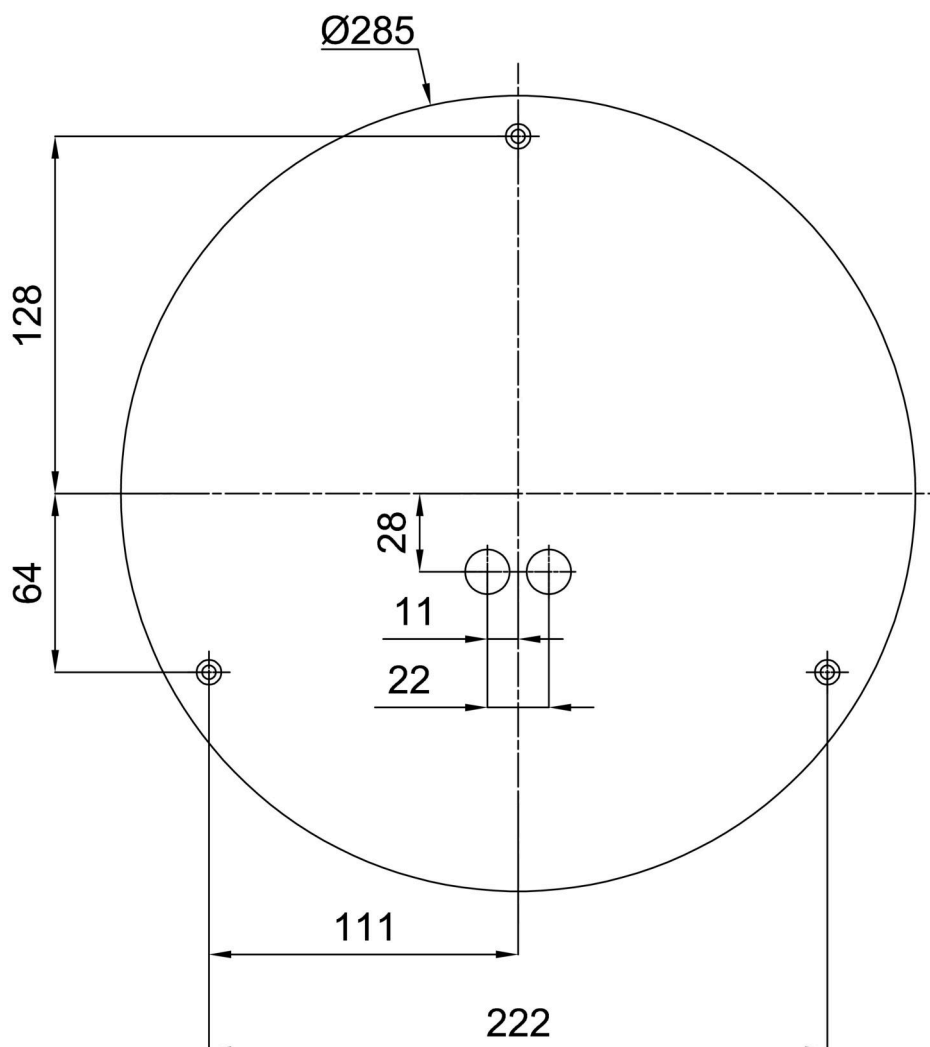

Logistické

EAN	8591728095949
Hmotnost NTT0	3.1 Kg
Hmotnost BTTO	3.4 Kg
Počet kartonů	1 ks
Objem balení	0.016 m³
Balení 1 šířka	0.375 m
Balení 1 délka	0.355 m
Balení 1 výška	0.12 m
Záruka*	60 měsíců

*U akumulátorů je poskytována záruka v délce 12 měsíců od data prodeje.

Montážní rozměry: