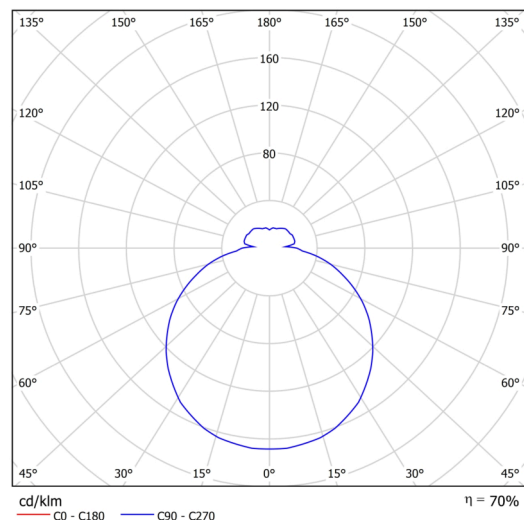

Světelné

Světelný tok svítidla	2100 lm
Světelný tok zdroje	3000 lm
Světelný tok zdroje v nouzovém režimu	150 lm
Měrný výkon	110 lm/W
Teplota	3000 K
Životnost LED L80/B10	100000 hod
CRI	Ra80
MacAdam	3
Fotobiologická bezpečnost svítidla dle EN 62471 (Blue light hazard)	Risk group 0