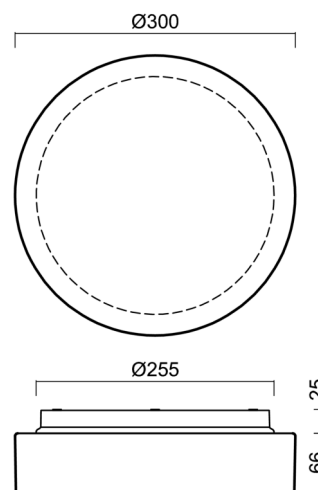

ELSA 2 IP

LED-1L14ET500BD13/025 BT 27-65K#

WWW.OSMONT.CZ

ELSA 2 IP

Kód produktu: ELS71238

Typ: LED-1L14ET500BD13/025 BT 27-65K#

Krátký popis svítidla: Bílé přisazené LED svítidlo s Bluetooth a Tunable White systémem a skleněné stínidlo TRIPLEX OPÁL.

Technické

Typy svítidel	Tunable White
Typ montáže	přisazené
Materiál základny	polypropylen kompozit
Materiál stínidla	třívrstvé sklo TRIPLEX OPÁL
Barva základny	bílá Ral9003
Barva stínidla	bílá
Držení stínidla	bajonet
Umístění montáže	strop/stěna
Šířka	300 mm
Délka	300 mm
Výška	91 mm
Průměr	ø 300 mm
Montážní otvor	3xø5mm
Kabelový vstup	2xø16mm
Energetická třída	D
Rázová pevnost	IK01
Provozní teplota	od -20°C do +30°C

Stínidlo

Kód produktu	Název	Barva	Popis	Obrázek	Rozkres
20081	025	bílá			