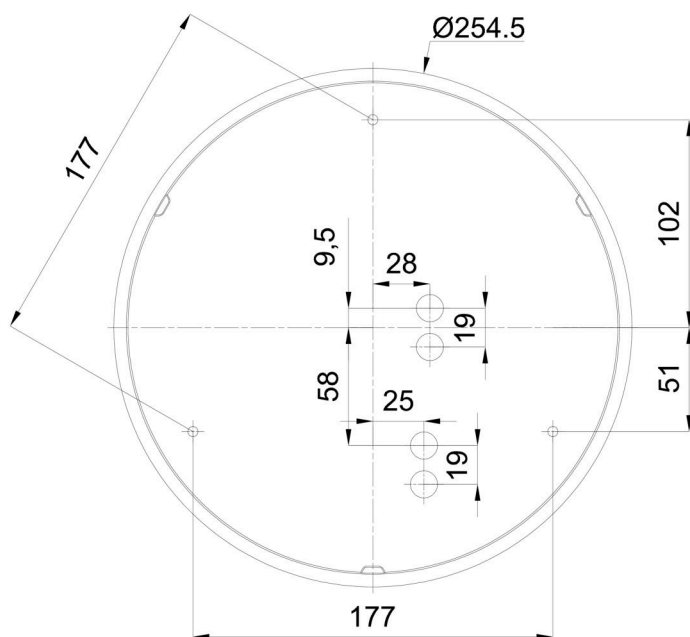

Technické

Typy svítidel	Tunable White
Typ montáže	přisazené
Materiál základny	polypropylen kompozit
Materiál stínidla	třívrstvé sklo TRIPLEX OPÁL
Barva základny	bílá Ral9003
Barva stínidla	bílá
Držení stínidla	bajonet
Umístění montáže	strop/stěna
Šířka	300 mm
Délka	300 mm
Výška	91 mm
Průměr	ø 300 mm
Montážní otvor	3xø5mm
Kabelový vstup	2xø16mm
Energetická třída	D
Rázová pevnost	IK01
Provozní teplota	od -20°C do +30°C

Eulum data pro výpočtové programy jsou k dispozici na www.osmont.cz.

Logistické

EAN	8591728085834
Hmotnost NTT0	2.1 Kg
Hmotnost BTTO	2.4 Kg
Počet kartonů	1 ks
Objem balení	0.012 m ³
Balení 1 šířka	0.32 m
Balení 1 délka	0.31 m
Balení 1 výška	0.12 m
Záruka*	60 měsíců

*U akumulátorů je poskytována záruka v délce 12 měsíců od data prodeje.

Montážní rozměry:

Doplňkový sortiment:

Dekoratívni límec

Kód produktu	Název	Barva	Popis	Obrázek	Rozkres
30069	B13/X14	nerez leštěná	límeč je držěn stínidlem		
30068	B13/X4	bílá Ral9003	límeč je držěn stínidlem		
30071	B13/X13	šedá	límeč je držěn stínidlem		
30070	B13/X12	mosaz leštěná	límeč je držěn stínidlem		

Stínidlo

Kód produktu	Název	Barva	Popis	Obrázek	Rozkres
20081	025	bílá			