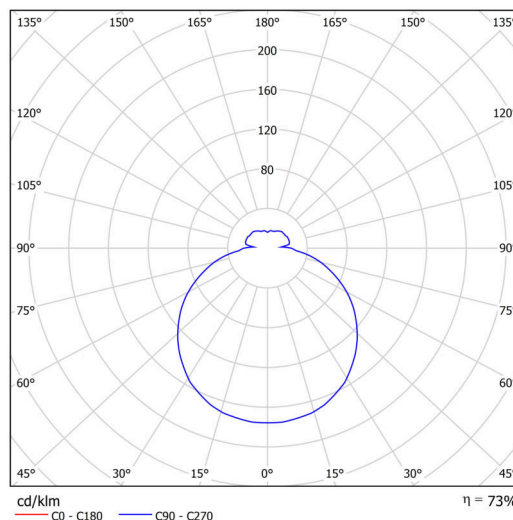

Světelné

Světelný tok svítidla	1450 lm
Světelný tok zdroje	1980 lm
Měrný výkon	120 lm/W
Teplota	2700-6500 K
Životnost LED L80/B10	100000 hod
CRI	Ra80
MacAdam	3
Fotobiologická bezpečnost svítidla dle EN 62471 (Blue light hazard)	Risk group 0

Eulum data pro výpočtové programy jsou k dispozici na www.osmont.cz.