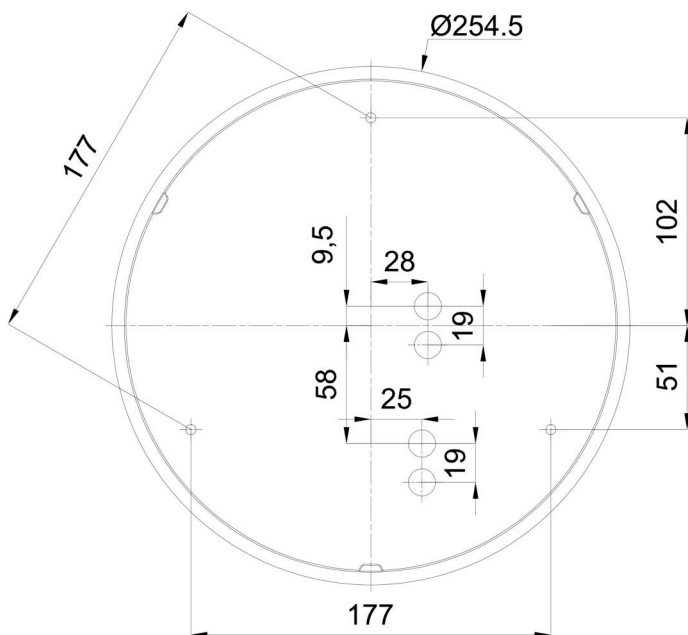

Logistické

EAN	8591728098001
Hmotnost NTT0	2.1 Kg
Hmotnost BTTO	2.4 Kg
Počet kartonů	1 ks
Objem balení	0.012 m³
Balení 1 šířka	0.32 m
Balení 1 délka	0.31 m
Balení 1 výška	0.12 m
Záruka*	60 měsíců

*U akumulátorů je poskytována záruka v délce 12 měsíců od data prodeje.

Montážní rozměry: