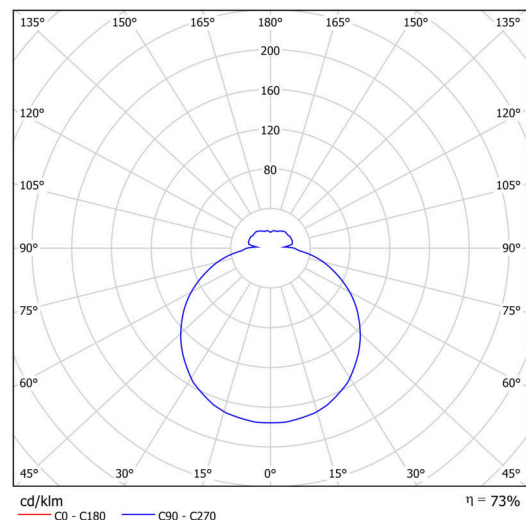

Světelné

Světelný tok svítidla	1460/1520 lm
Světelný tok zdroje	2000/2080 lm
Měrný výkon	112 lm/W
Teplota	3000/4000 K
Životnost LED L80/B10	100000 hod
CRI	Ra80
MacAdam	3
Fotobiologická bezpečnost svítidla dle EN 62471 (Blue light hazard)	Risk group 0

Eulum data pro výpočtové programy jsou k dispozici na www.osmont.cz.