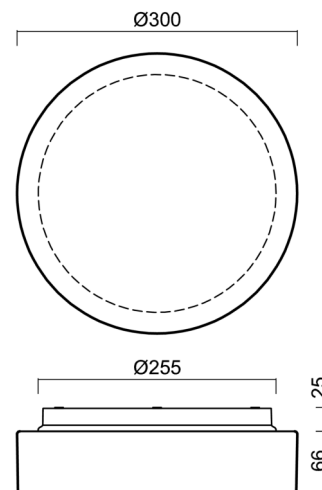

## Technické

Typy svítidel	Stmívatelné
Typ montáže	přisazené
Materiál základny	polypropylen kompozit
Materiál stínidla	třívrstvé sklo TRIPLEX OPÁL
Barva základny	bílá Ral9003
Barva stínidla	bílá
Držení stínidla	bajonet
Umístění montáže	strop/stěna
Šířka	300 mm
Délka	300 mm
Výška	91 mm
Průměr	ø 300 mm
Montážní otvor	3xø5mm
Kabelový vstup	2xø16mm
Energetická třída	D
Rázová pevnost	IK01
Provozní teplota	od -20°C do +30°C