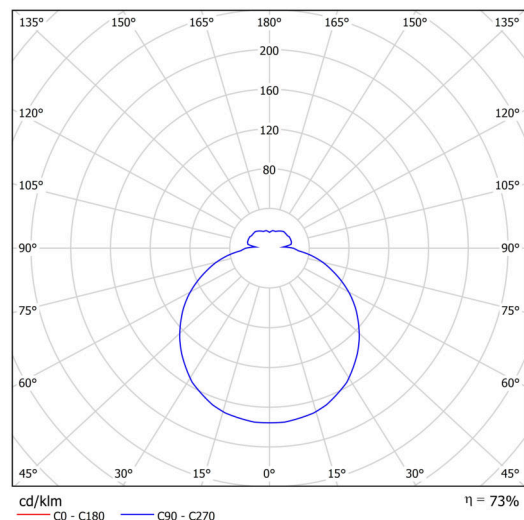

Světelné

Světelný tok svítidla	1460/1520 lm
Světelný tok zdroje	2000/2080 lm
Měrný výkon	112 lm/W
Teplota	3000/4000 K
Životnost LED L80/B10	100000 hod
CRI	Ra80
MacAdam	3
Fotobiologická bezpečnost svítidla dle EN 62471 (Blue light hazard)	Risk group 0