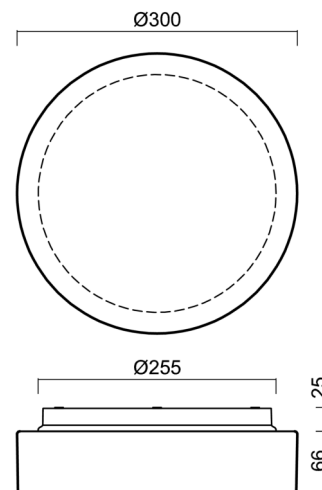

## Technické

Typy svítidel	Klasické on/off
Typ montáže	přisazené
Materiál základny	polypropylen kompozit
Materiál stínidla	třívrstvé sklo TRIPLEX OPÁL
Barva základny	bílá Ral9003
Barva stínidla	bílá
Držení stínidla	bajonet
Umístění montáže	strop/stěna
Šířka	300 mm
Délka	300 mm
Výška	91 mm
Průměr	ø 300 mm
Montážní otvor	3xø5mm
Kabelový vstup	2xø16mm
Energetická třída	D
Rázová pevnost	IK01
Provozní teplota	od -20°C do +30°C