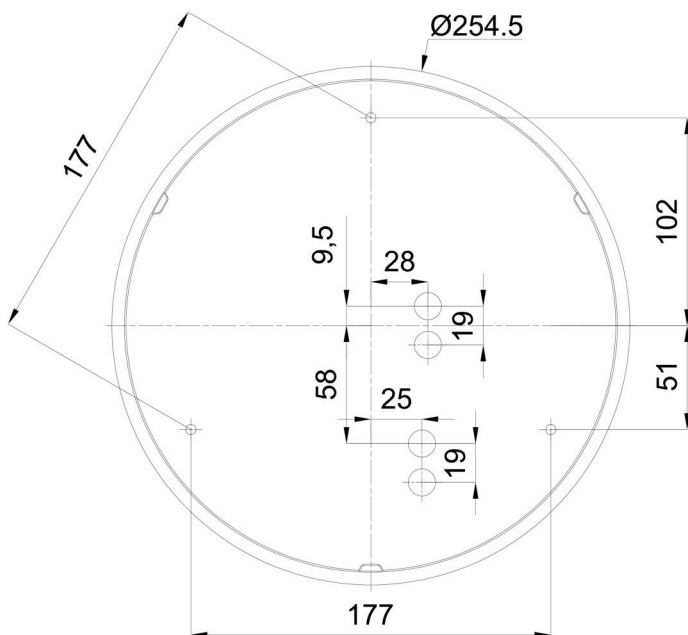

Technické

| | |
|-------------------|-----------------------------|
| Typy svítidel | Stmívatelné |
| Typ montáže | přisazené |
| Materiál základny | polypropylen kompozit |
| Materiál stínidla | třívrstvé sklo TRIPLEX OPÁL |
| Barva základny | bílá Ral9003 |
| Barva stínidla | bílá |
| Držení stínidla | bajonet |
| Umístění montáže | strop/stěna |
| Šířka | 300 mm |
| Délka | 300 mm |
| Výška | 91 mm |
| Průměr | ø 300 mm |
| Montážní otvor | 3xø5mm |
| Kabelový vstup | 2xø16mm |
| Energetická třída | D |
| Rázová pevnost | IK01 |
| Provozní teplota | od -20°C do +30°C |

Světelné

| | |
|---|--------------|
| Světelný tok svítidla | 1040/1080 lm |
| Světelný tok zdroje | 1420/1480 lm |
| Měrný výkon | 115 lm/W |
| Teplota | 3000/4000 K |
| Životnost LED L80/B10 | 100000 hod |
| CRI | Ra80 |
| MacAdam | 3 |
| Fotobiologická bezpečnost svítidla dle EN 62471 (Blue light hazard) | Risk group 0 |

*U akumulátorů je poskytována záruka v délce 12 měsíců od data prodeje.

Montážní rozměry:

Doplňkový sortiment:

Dekoratívni límec

| Kód produktu | Název | Barva | Popis | Obrázek | Rozkres |
|--------------|---------|------------------|--------------------------|--|---------|
| 30069 | B13/X14 | nerez leštěná | límeč je držěn stínidlem |  | |
| 30068 | B13/X4 | bílá Ral9003 | límeč je držěn stínidlem |  | |
| 30071 | B13/X13 | šedá | límeč je držěn stínidlem |  | |
| 30070 | B13/X12 | mosaz leštěná | límeč je držěn stínidlem |  | |