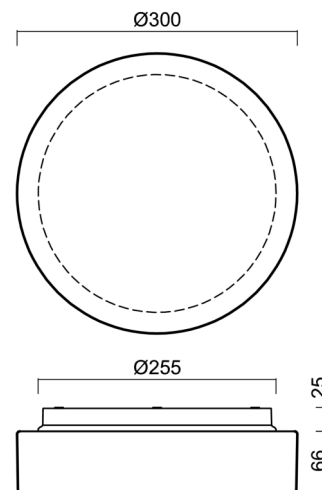

Technické

| | |
|-------------------|-----------------------------|
| Typy svítidel | Stmívatelné |
| Typ montáže | přisazené |
| Materiál základny | polypropylen kompozit |
| Materiál stínidla | třívrstvé sklo TRIPLEX OPÁL |
| Barva základny | bílá Ral9003 |
| Barva stínidla | bílá |
| Držení stínidla | bajonet |
| Umístění montáže | strop/stěna |
| Šířka | 300 mm |
| Délka | 300 mm |
| Výška | 91 mm |
| Průměr | ø 300 mm |
| Montážní otvor | 3xø5mm |
| Kabelový vstup | 2xø16mm |
| Energetická třída | D |
| Rázová pevnost | IK01 |
| Provozní teplota | od -20°C do +30°C |

Stínidlo

| Kód produktu | Název | Barva | Popis | Obrázek | Rozkres |
|--------------|-------|-------|-------|--|---------|
| 20081 | 025 | bílá | |  | |