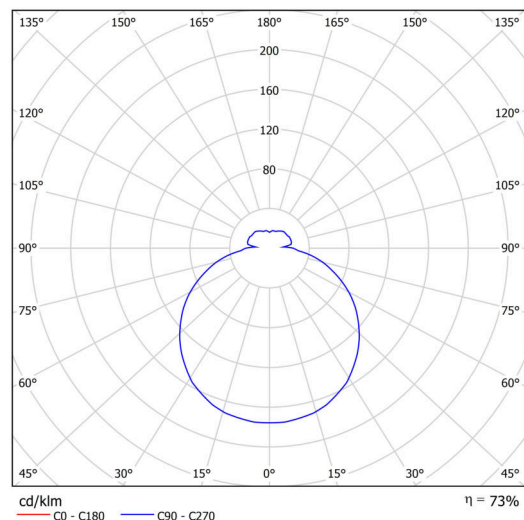

Světelné

Světelný tok svítidla	1040/1080 lm
Světelný tok zdroje	1420/1480 lm
Měrný výkon	115 lm/W
Teplota	3000/4000 K
Životnost LED L80/B10	100000 hod
CRI	Ra80
MacAdam	3
Fotobiologická bezpečnost svítidla dle EN 62471 (Blue light hazard)	Risk group 0