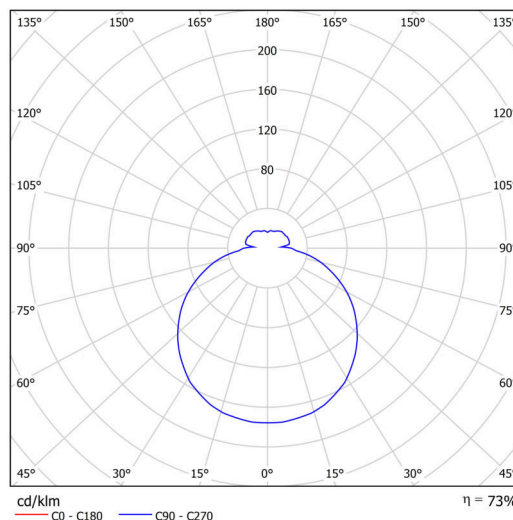

Světelné

Světelný tok svítidla	1040/1080 lm
Světelný tok zdroje	1420/1480 lm
Měrný výkon	115 lm/W
Teplota	3000/4000 K
Životnost LED L80/B10	100000 hod
CRI	Ra80
MacAdam	3
Fotobiologická bezpečnost svítidla dle EN 62471 (Blue light hazard)	Risk group 0

Eulum data pro výpočtové programy jsou k dispozici na www.osmont.cz.