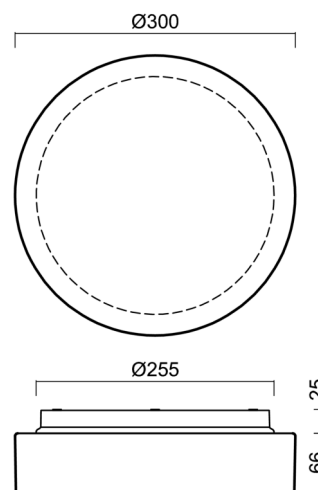

### Technické

Typy svítidel	Klasické on/off
Typ montáže	přisazené
Materiál základny	polypropylen kompozit
Materiál stínidla	třívrstvé sklo TRIPLEX OPÁL
Barva základny	bílá Ral9003
Barva stínidla	bílá
Držení stínidla	bajonet
Umístění montáže	strop/stěna
Šířka	300 mm
Délka	300 mm
Výška	91 mm
Průměr	ø 300 mm
Montážní otvor	3xø5mm
Kabelový vstup	2xø16mm
Energetická třída	D
Rázová pevnost	IK01
Provozní teplota	od -20°C do +30°C