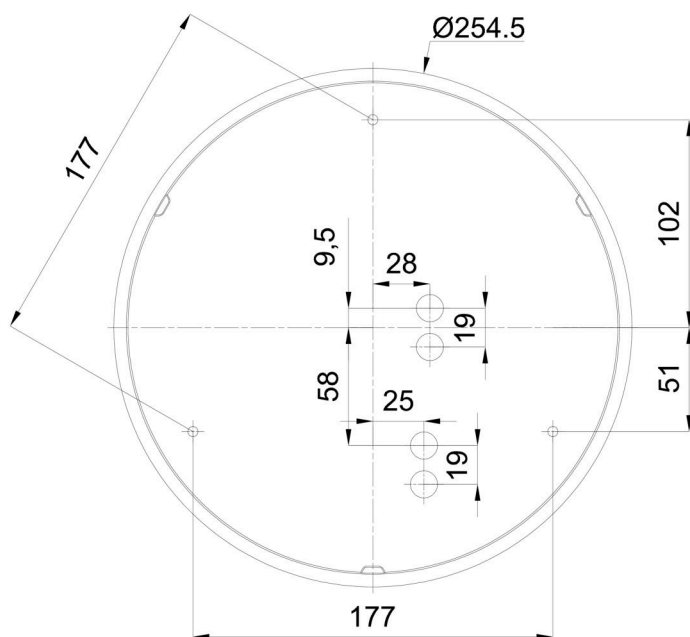

Logistické

EAN	8591728097950
Hmotnost NTT0	2.1 Kg
Hmotnost BTTO	2.4 Kg
Počet kartonů	1 ks
Objem balení	0.012 m³
Balení 1 šířka	0.32 m
Balení 1 délka	0.31 m
Balení 1 výška	0.12 m
Záruka*	60 měsíců

*U akumulátorů je poskytována záruka v délce 12 měsíců od data prodeje.

Montážní rozměry: