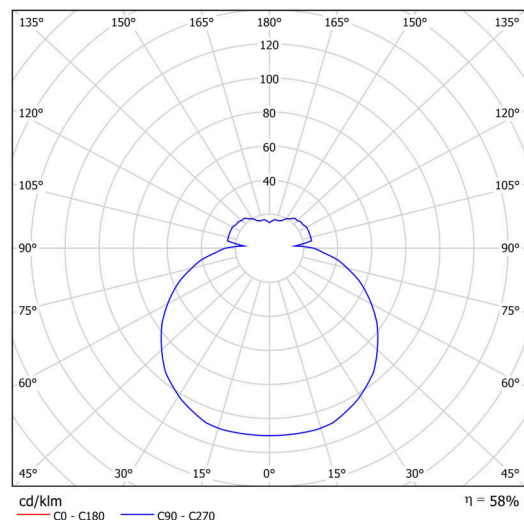

Světelné

Fotobiologická bezpečnost svítidla dle EN 62471 (Blue light hazard)	Risk group 0

Eulum data pro výpočtové programy jsou k dispozici na www.osmont.cz.