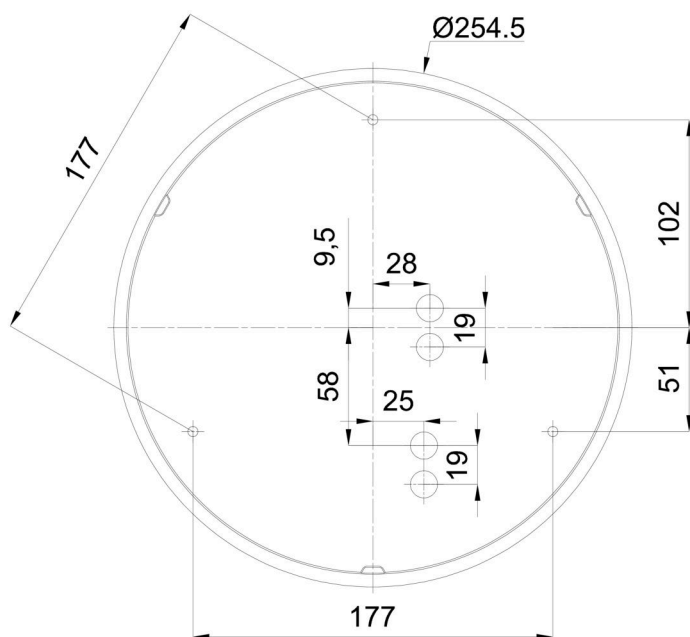

Typy svítidel	Klasické on/off
Typ montáže	přisazené
Materiál základny	polypropylen kompozit
Materiál stínidla	třívrstvé sklo TRIPLEX OPÁL
Barva základny	bílá Ral9003
Barva stínidla	bílá
Držení stínidla	bajonet
Umístění montáže	strop/stěna
Šířka	300 mm
Délka	300 mm
Výška	91 mm
Průměr	ø 300 mm
Montážní otvor	3xø5mm
Kabelový vstup	2xø16mm
Rázová pevnost	IK01
Provozní teplota	od -20°C do +30°C

Eulum data pro výpočtové programy jsou k dispozici na www.osmont.cz.

Logistické

EAN	8591728712068
Hmotnost NTT0	1.9 Kg
Hmotnost BTTO	2.1 Kg
Počet kartonů	1 ks
Objem balení	0.012 m ³
Balení 1 šířka	0.32 m
Balení 1 délka	0.31 m
Balení 1 výška	0.12 m
Záruka*	60 měsíců

*U akumulátorů je poskytována záruka v délce 12 měsíců od data prodeje.

Montážní rozměry:

Doplňkový sortiment:

Dekoratívni límec

Kód produktu	Název	Barva	Popis	Obrázek	Rozkres
30069	B13/X14	nerez leštěná	límeč je držěn stínidlem		
30068	B13/X4	bílá Ral9003	límeč je držěn stínidlem		
30071	B13/X13	šedá	límeč je držěn stínidlem		
30070	B13/X12	mosaz leštěná	límeč je držěn stínidlem		

Stínidlo

Kód produktu	Název	Barva	Popis	Obrázek	Rozkres
20081	025	bílá			