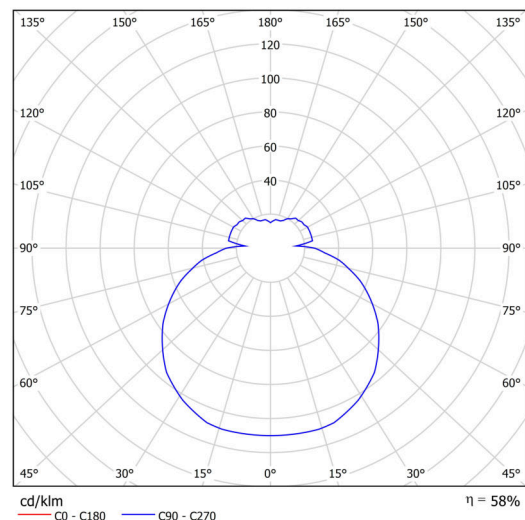

Světelné

Fotobiologická bezpečnost svítidla dle EN 62471 (Blue light hazard)	Risk group 0

Eulum data pro výpočtové programy jsou k dispozici na www.osmont.cz.