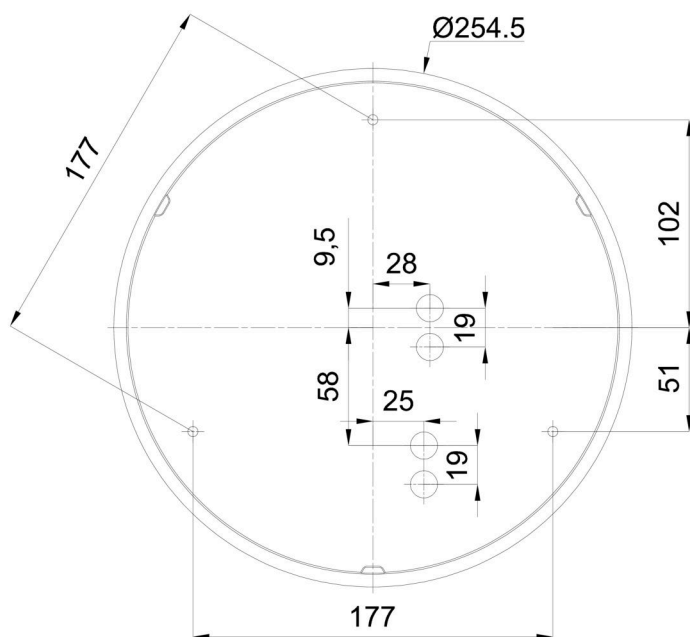

Typy svítidel	Klasické on/off
Typ montáže	přisazené
Materiál základny	polypropylen kompozit
Materiál stínidla	třívrstvé sklo TRIPLEX OPÁL
Barva základny	bílá Ral9003
Barva stínidla	bílá
Držení stínidla	bajonet
Umístění montáže	strop/stěna
Šířka	300 mm
Délka	300 mm
Výška	91 mm
Průměr	ø 300 mm
Montážní otvor	3xø5mm
Kabelový vstup	2xø16mm
Rázová pevnost	IK01
Provozní teplota	od -20°C do +30°C

Eulum data pro výpočtové programy jsou k dispozici na www.osmont.cz.

Logistické

EAN	8591728712044
Hmotnost NTT0	1.7 Kg
Hmotnost BTTO	1.9 Kg
Počet kartonů	1 ks
Objem balení	0.012 m ³
Balení 1 šířka	0.32 m
Balení 1 délka	0.31 m
Balení 1 výška	0.12 m
Záruka*	60 měsíců

*U akumulátorů je poskytována záruka v délce 12 měsíců od data prodeje.

Montážní rozměry:

Doplňkový sortiment:

Dekoratívni límec

Kód produktu	Název	Barva	Popis	Obrázek	Rozkres
30069	B13/X14	nerez leštěná	límeč je držěn stínidlem		
30068	B13/X4	bílá Ral9003	límeč je držěn stínidlem		
30071	B13/X13	šedá	límeč je držěn stínidlem		
30070	B13/X12	mosaz leštěná	límeč je držěn stínidlem		

Stínidlo

Kód produktu	Název	Barva	Popis	Obrázek	Rozkres
20081	025	bílá			