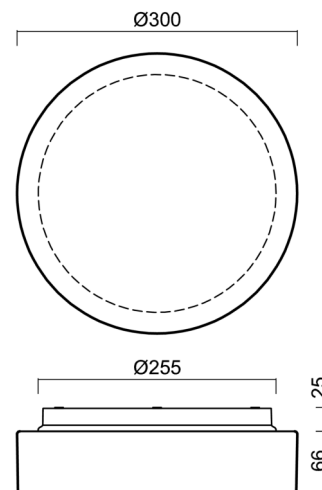

Typy svítidel	Klasické on/off
Typ montáže	přisazené
Materiál základny	polypropylen kompozit
Materiál stínidla	třívrstvé sklo TRIPLEX OPÁL
Barva základny	bílá Ral9003
Barva stínidla	bílá
Držení stínidla	bajonet
Umístění montáže	strop/stěna
Šířka	300 mm
Délka	300 mm
Výška	91 mm
Průměr	ø 300 mm
Montážní otvor	3xø5mm
Kabelový vstup	2xø16mm
Rázová pevnost	IK01
Provozní teplota	od -20°C do +30°C

Stínidlo

Kód produktu	Název	Barva	Popis	Obrázek	Rozkres
20081	025	bílá			