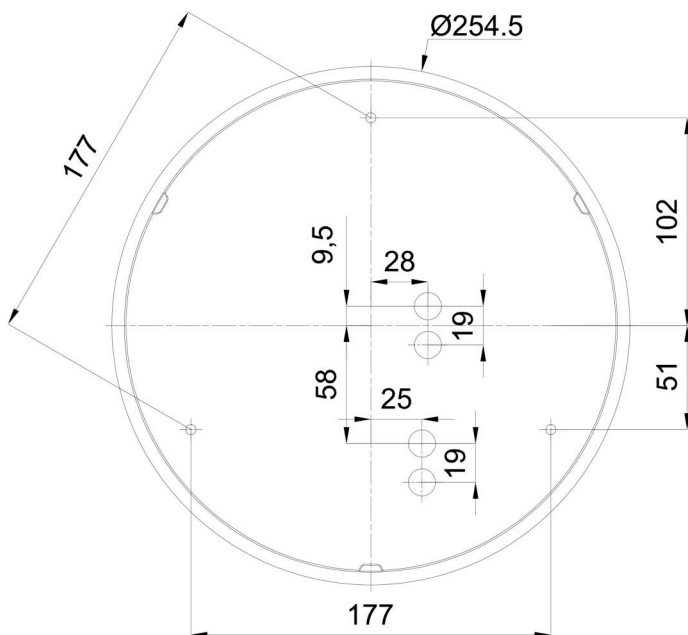

Technické

Typy svítidel	Corridor
Typ montáže	přisazené
Materiál základny	polypropylen kompozit
Materiál stínidla	třívrstvé sklo TRIPLEX OPÁL
Barva základny	bílá Ral9003
Barva stínidla	bílá
Držení stínidla	bajonet
Umístění montáže	strop/stěna
Šířka	300 mm
Délka	300 mm
Výška	91 mm
Průměr	ø 300 mm
Montážní otvor	3xø5mm
Kabelový vstup	2xø16mm
Energetická třída	D
Rázová pevnost	IK01
Provozní teplota	od -20°C do +30°C

Eulum data pro výpočtové programy jsou k dispozici na www.osmont.cz.

Logistické

EAN	8591728097622
Hmotnost NTT0	2.1 Kg
Hmotnost BTTO	2.4 Kg
Počet kartonů	1 ks
Objem balení	0.012 m ³
Balení 1 šířka	0.32 m
Balení 1 délka	0.31 m
Balení 1 výška	0.12 m
Záruka*	60 měsíců

*U akumulátorů je poskytována záruka v délce 12 měsíců od data prodeje.

Montážní rozměry:

Doplňkový sortiment:

Dekoratívni límec

Kód produktu	Název	Barva	Popis	Obrázek	Rozkres
30069	B13/X14	nerez leštěná	límeč je držěn stínidlem		
30068	B13/X4	bílá Ral9003	límeč je držěn stínidlem		
30071	B13/X13	šedá	límeč je držěn stínidlem		
30070	B13/X12	mosaz leštěná	límeč je držěn stínidlem		

Stínidlo

Kód produktu	Název	Barva	Popis	Obrázek	Rozkres
20081	025	bílá			