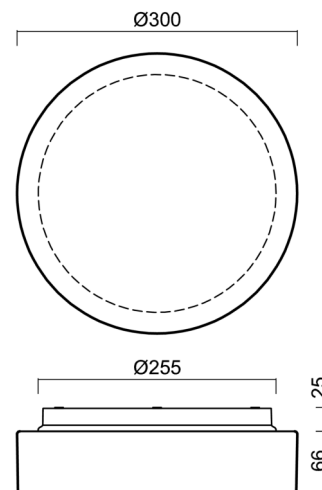

Technické

Typy svítidel	Corridor
Typ montáže	přisazené
Materiál základny	polypropylen kompozit
Materiál stínidla	třívrstvé sklo TRIPLEX OPÁL
Barva základny	bílá Ral9003
Barva stínidla	bílá
Držení stínidla	bajonet
Umístění montáže	strop/stěna
Šířka	300 mm
Délka	300 mm
Výška	91 mm
Průměr	ø 300 mm
Montážní otvor	3xø5mm
Kabelový vstup	2xø16mm
Energetická třída	D
Rázová pevnost	IK01
Provozní teplota	od -20°C do +30°C

Stínidlo

Kód produktu	Název	Barva	Popis	Obrázek	Rozkres
20081	025	bílá			