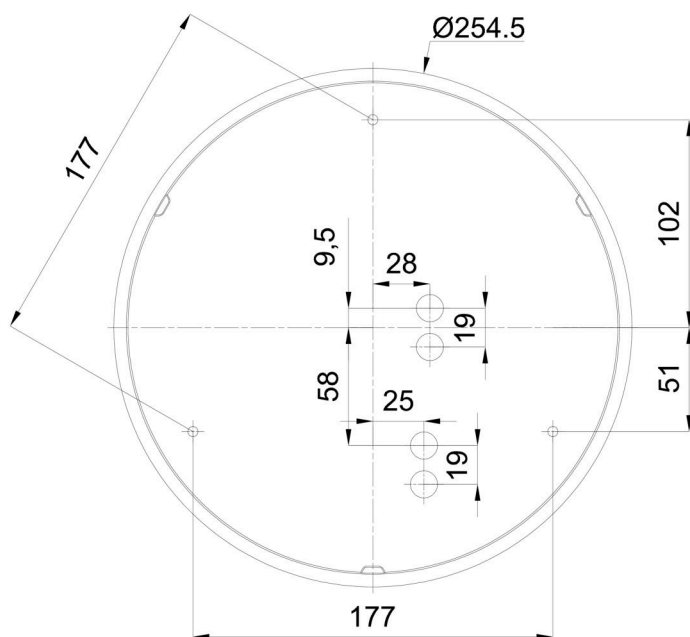

Technické

Typy svítidel	Corridor
Typ montáže	přisazené
Materiál základny	polypropylen kompozit
Materiál stínidla	třívrstvé sklo TRIPLEX OPÁL
Barva základny	bílá Ral9003
Barva stínidla	bílá
Držení stínidla	bajonet
Umístění montáže	strop/stěna
Šířka	300 mm
Délka	300 mm
Výška	91 mm
Průměr	ø 300 mm
Montážní otvor	3xø5mm
Kabelový vstup	2xø16mm
Energetická třída	D
Rázová pevnost	IK01
Provozní teplota	od -20°C do +30°C

Eulum data pro výpočtové programy jsou k dispozici na www.osmont.cz.

Logistické

EAN	8591728097578
Hmotnost NTT0	2.1 Kg
Hmotnost BTTO	2.4 Kg
Počet kartonů	1 ks
Objem balení	0.012 m ³
Balení 1 šířka	0.32 m
Balení 1 délka	0.31 m
Balení 1 výška	0.12 m
Záruka*	60 měsíců

*U akumulátorů je poskytována záruka v délce 12 měsíců od data prodeje.

Montážní rozměry:

Doplňkový sortiment:

Dekoratívni límec

Kód produktu	Název	Barva	Popis	Obrázek	Rozkres
30069	B13/X14	nerez leštěná	límeč je držěn stínidlem		
30068	B13/X4	bílá Ral9003	límeč je držěn stínidlem		
30071	B13/X13	šedá	límeč je držěn stínidlem		
30070	B13/X12	mosaz leštěná	límeč je držěn stínidlem		

Stínidlo

Kód produktu	Název	Barva	Popis	Obrázek	Rozkres
20081	025	bílá			