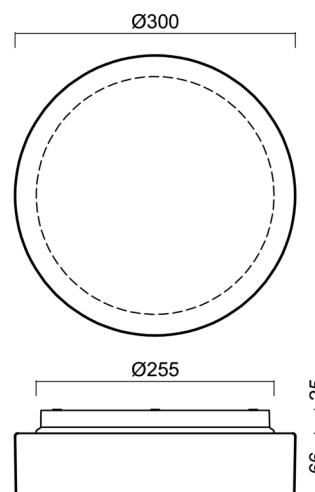

Technické

Typy svítidel	Corridor
Typ montáže	přisazené
Materiál základny	polypropylen kompozit
Materiál stínidla	třívrstvé sklo TRIPLEX OPÁL
Barva základny	bílá Ral9003
Barva stínidla	bílá
Držení stínidla	bajonet
Umístění montáže	strop/stěna
Šířka	300 mm
Délka	300 mm
Výška	91 mm
Průměr	ø 300 mm
Montážní otvor	3xø5mm
Kabelový vstup	2xø16mm
Energetická třída	D
Rázová pevnost	IK01
Provozní teplota	od -20°C do +30°C

Stínidlo

Kód produktu	Název	Barva	Popis	Obrázek	Rozkres
20081	025	bílá			