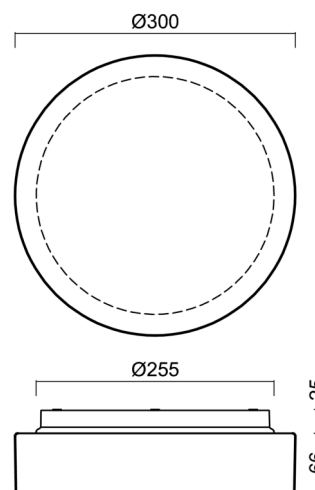

Technické

Typy svítidel	Stmívatelné
Typ montáže	přisazené
Materiál základny	polypropylen kompozit
Materiál stínidla	třívrstvé sklo TRIPLEX OPÁL
Barva základny	bílá Ral9003
Barva stínidla	bílá
Držení stínidla	bajonet
Umístění montáže	strop/stěna
Šířka	300 mm
Délka	300 mm
Výška	91 mm
Průměr	ø 300 mm
Montážní otvor	3xø5mm
Kabelový vstup	2xø16mm
Energetická třída	D
Rázová pevnost	IK01
Provozní teplota	od -20°C do +30°C

Stínidlo

Kód produktu	Název	Barva	Popis	Obrázek	Rozkres
20081	025	bílá			