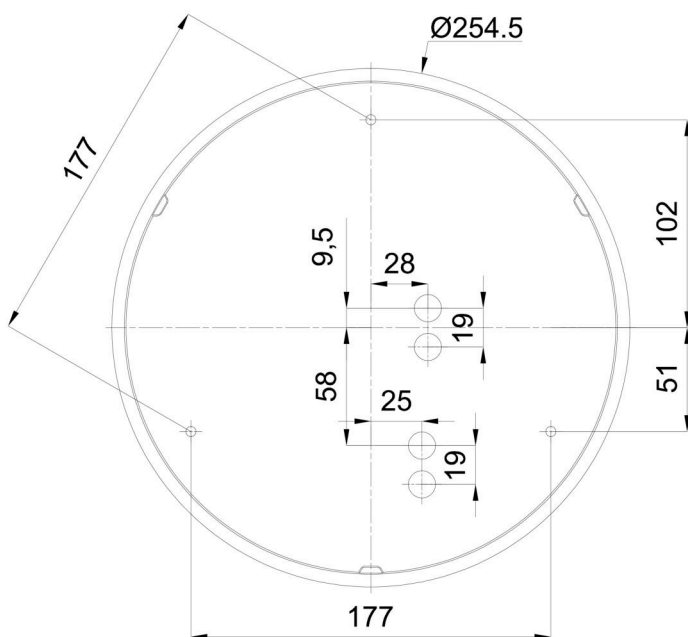

Technické

Typy svítidel	Stmívatelné
Typ montáže	přisazené
Materiál základny	polypropylen kompozit
Materiál stínidla	třívrstvé sklo TRIPLEX OPÁL
Barva základny	bílá Ral9003
Barva stínidla	bílá
Držení stínidla	bajonet
Umístění montáže	strop/stěna
Šířka	300 mm
Délka	300 mm
Výška	91 mm
Průměr	ø 300 mm
Montážní otvor	3xø5mm
Kabelový vstup	2xø16mm
Energetická třída	D
Rázová pevnost	IK01
Provozní teplota	od -20°C do +30°C

Eulum data pro výpočtové programy jsou k dispozici na www.osmont.cz.

Logistické

EAN	8591728097561
Hmotnost NTT0	2.1 Kg
Hmotnost BTTO	2.4 Kg
Počet kartonů	1 ks
Objem balení	0.012 m ³
Balení 1 šířka	0.32 m
Balení 1 délka	0.31 m
Balení 1 výška	0.12 m
Záruka*	60 měsíců

*U akumulátorů je poskytována záruka v délce 12 měsíců od data prodeje.

Montážní rozměry:

Doplňkový sortiment:

Dekoratívni límec

Kód produktu	Název	Barva	Popis	Obrázek	Rozkres
30069	B13/X14	nerez leštěná	límeč je držěn stínidlem		
30068	B13/X4	bílá Ral9003	límeč je držěn stínidlem		
30071	B13/X13	šedá	límeč je držěn stínidlem		
30070	B13/X12	mosaz leštěná	límeč je držěn stínidlem		

Stínidlo

Kód produktu	Název	Barva	Popis	Obrázek	Rozkres
20081	025	bílá			