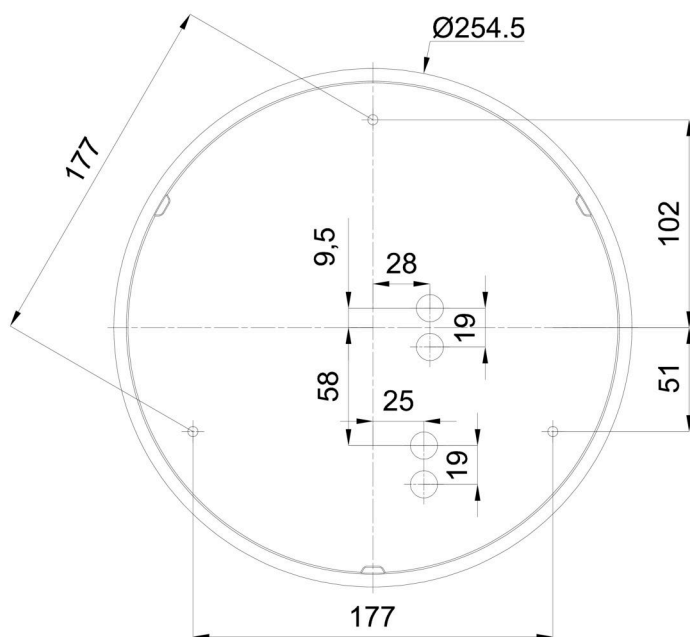

Technické

Typy svítidel	Nouzové kombinované
Typ montáže	přisazené
Materiál základny	polypropylen kompozit
Materiál stínidla	třívrstvé sklo TRIPLEX OPÁL
Barva základny	bílá Ral9003
Barva stínidla	bílá
Držení stínidla	bajonet
Umístění montáže	strop/stěna
Šířka	300 mm
Délka	300 mm
Výška	91 mm
Průměr	ø 300 mm
Montážní otvor	3xø5mm
Kabelový vstup	2xø16mm
Energetická třída	D
Rázová pevnost	IK01
Provozní teplota	od 0°C do +30°C

Eulum data pro výpočtové programy jsou k dispozici na www.osmont.cz.

Logistické

EAN	8591728097349
Hmotnost NTT0	2.1 Kg
Hmotnost BTTO	2.4 Kg
Počet kartonů	1 ks
Objem balení	0.012 m ³
Balení 1 šířka	0.32 m
Balení 1 délka	0.31 m
Balení 1 výška	0.12 m
Záruka*	60 měsíců

*U akumulátorů je poskytována záruka v délce 12 měsíců od data prodeje.

Montážní rozměry:

Doplňkový sortiment:

Dekoratívni límec

Kód produktu	Název	Barva	Popis	Obrázek	Rozkres
30069	B13/X14	nerez leštěná	límeč je držěn stínidlem		
30068	B13/X4	bílá Ral9003	límeč je držěn stínidlem		
30071	B13/X13	šedá	límeč je držěn stínidlem		
30070	B13/X12	mosaz leštěná	límeč je držěn stínidlem		

Stínidlo

Kód produktu	Název	Barva	Popis	Obrázek	Rozkres
20081	025	bílá			