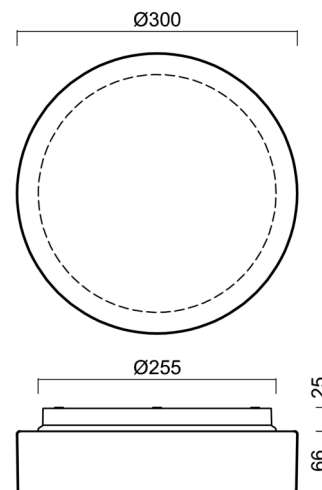

Technické

Typy svítidel	Nouzové kombinované
Typ montáže	přisazené
Materiál základny	polypropylen kompozit
Materiál stínidla	třívrstvé sklo TRIPLEX OPÁL
Barva základny	bílá Ral9003
Barva stínidla	bílá
Držení stínidla	bajonet
Umístění montáže	strop/stěna
Šířka	300 mm
Délka	300 mm
Výška	91 mm
Průměr	ø 300 mm
Montážní otvor	3xø5mm
Kabelový vstup	2xø16mm
Energetická třída	D
Rázová pevnost	IK01
Provozní teplota	od 0°C do +30°C

Stínidlo

Kód produktu	Název	Barva	Popis	Obrázek	Rozkres
20081	025	bílá			