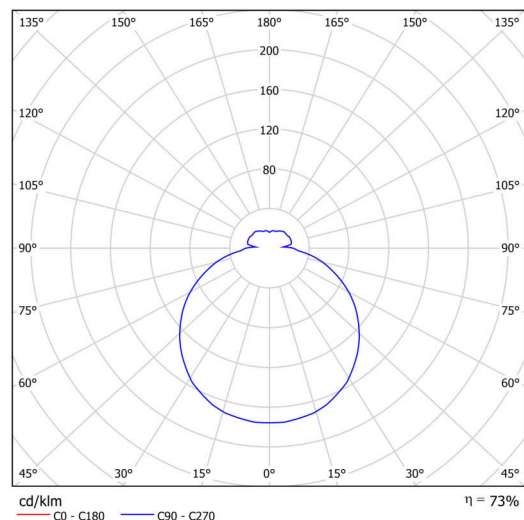

Světelné

Světelný tok svítidla	1460 lm
Světelný tok zdroje	2000 lm
Světelný tok zdroje v nouzovém režimu	150 lm
Měrný výkon	112 lm/W
Teplota	3000 K
Životnost LED L80/B10	100000 hod
CRI	Ra80
MacAdam	3
Fotobiologická bezpečnost svítidla dle EN 62471 (Blue light hazard)	Risk group 0