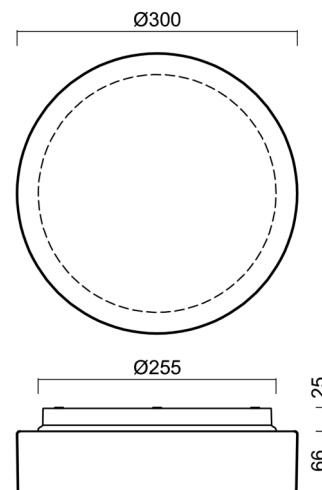

Technické

Typy svítidel	Stmívatelné
Typ montáže	přisazené
Materiál základny	polypropylen kompozit
Materiál stínidla	třívrstvé sklo TRIPLEX OPÁL
Barva základny	bílá Ral9003
Barva stínidla	bílá
Držení stínidla	bajonet
Umístění montáže	strop/stěna
Šířka	300 mm
Délka	300 mm
Výška	91 mm
Průměr	ø 300 mm
Montážní otvor	3xø5mm
Kabelový vstup	2xø16mm
Energetická třída	D
Rázová pevnost	IK01
Provozní teplota	od -20°C do +30°C

Stínidlo

Kód produktu	Název	Barva	Popis	Obrázek	Rozkres
20081	025	bílá			