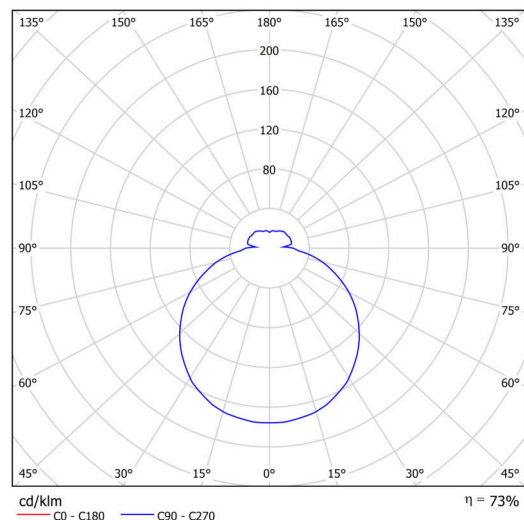

Světelné

Světelný tok svítidla	1460 lm
Světelný tok zdroje	2000 lm
Měrný výkon	112 lm/W
Teplota	3000 K
Životnost LED L80/B10	100000 hod
CRI	Ra80
MacAdam	3
Fotobiologická bezpečnost svítidla dle EN 62471 (Blue light hazard)	Risk group 0