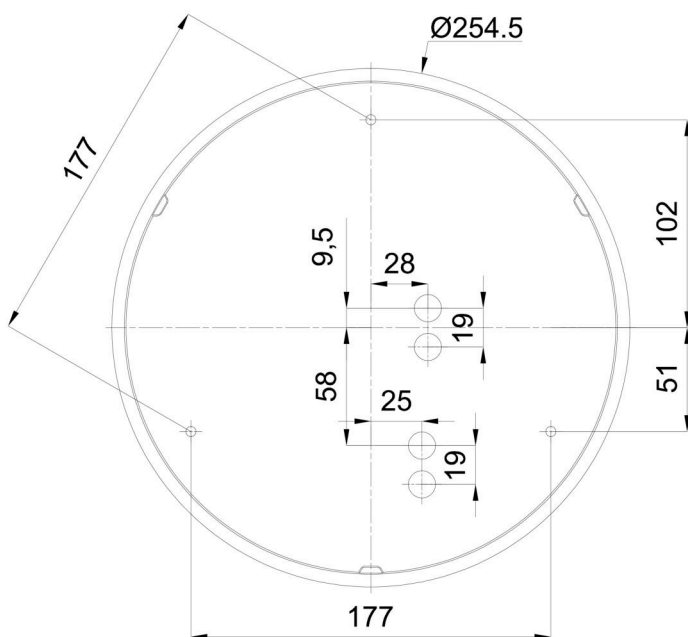

Technické

Typy svítidel	Stmívatelné
Typ montáže	přisazené
Materiál základny	polypropylen kompozit
Materiál stínidla	třívrstvé sklo TRIPLEX OPÁL
Barva základny	bílá Ral9003
Barva stínidla	bílá
Držení stínidla	bajonet
Umístění montáže	strop/stěna
Šířka	300 mm
Délka	300 mm
Výška	91 mm
Průměr	ø 300 mm
Montážní otvor	3xø5mm
Kabelový vstup	2xø16mm
Energetická třída	D
Rázová pevnost	IK01
Provozní teplota	od -20°C do +30°C

Eulum data pro výpočtové programy jsou k dispozici na www.osmont.cz.

Logistické

EAN	8591728097325
Hmotnost NTT0	2.1 Kg
Hmotnost BTTO	2.4 Kg
Počet kartonů	1 ks
Objem balení	0.012 m ³
Balení 1 šířka	0.32 m
Balení 1 délka	0.31 m
Balení 1 výška	0.12 m
Záruka*	60 měsíců

*U akumulátorů je poskytována záruka v délce 12 měsíců od data prodeje.

Montážní rozměry:

Doplňkový sortiment:

Dekoratívni límec

Kód produktu	Název	Barva	Popis	Obrázek	Rozkres
30069	B13/X14	nerez leštěná	límeč je držěn stínidlem		
30068	B13/X4	bílá Ral9003	límeč je držěn stínidlem		
30071	B13/X13	šedá	límeč je držěn stínidlem		
30070	B13/X12	mosaz leštěná	límeč je držěn stínidlem		

Stínidlo

Kód produktu	Název	Barva	Popis	Obrázek	Rozkres
20081	025	bílá			