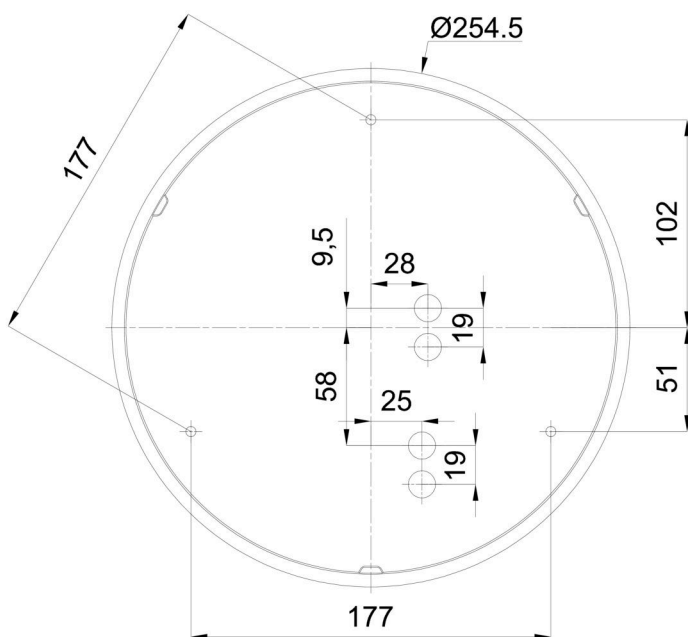

Eulum data pro výpočtové programy jsou k dispozici na www.osmont.cz.

TECHNICKÝ LIST

Logistické

EAN	8591728097301
Hmotnost NTT0	2.1 Kg
Hmotnost BTTO	2.4 Kg
Počet kartonů	1 ks
Objem balení	0.012 m ³
Balení 1 šířka	0.32 m
Balení 1 délka	0.31 m
Balení 1 výška	0.12 m
Záruka*	60 měsíců

*U akumulátorů je poskytována záruka v délce 12 měsíců od data prodeje.

Montážní rozměry:

Doplňkový sortiment:

Dekoratívni límec

Kód produktu	Název	Barva	Popis	Obrázek	Rozkres
30069	B13/X14	nerez leštěná	límeč je držěn stínidlem		
30068	B13/X4	bílá Ral9003	límeč je držěn stínidlem		
30071	B13/X13	šedá	límeč je držěn stínidlem		
30070	B13/X12	mosaz leštěná	límeč je držěn stínidlem		

Stínidlo

Kód produktu	Název	Barva	Popis	Obrázek	Rozkres
20081	025	bílá			