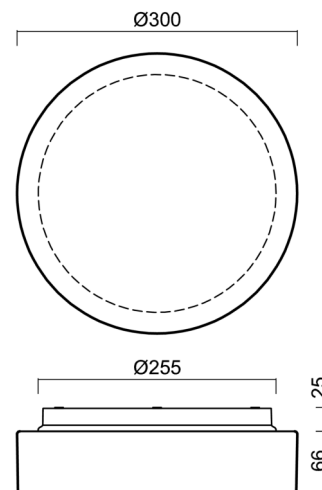

Typy svítidel	Klasické on/off
Typ montáže	přisazené
Materiál základny	polypropylen kompozit
Materiál stínidla	třívrstvé sklo TRIPLEX OPÁL
Barva základny	bílá Ral9003
Barva stínidla	bílá
Držení stínidla	bajonet
Umístění montáže	strop/stěna
Šířka	300 mm
Délka	300 mm
Výška	91 mm
Průměr	ø 300 mm
Montážní otvor	3xø5mm
Kabelový vstup	2xø16mm
Energetická třída	D
Rázová pevnost	IK01
Provozní teplota	od -20°C do +30°C

Stínidlo

Kód produktu	Název	Barva	Popis	Obrázek	Rozkres
20081	025	bílá			