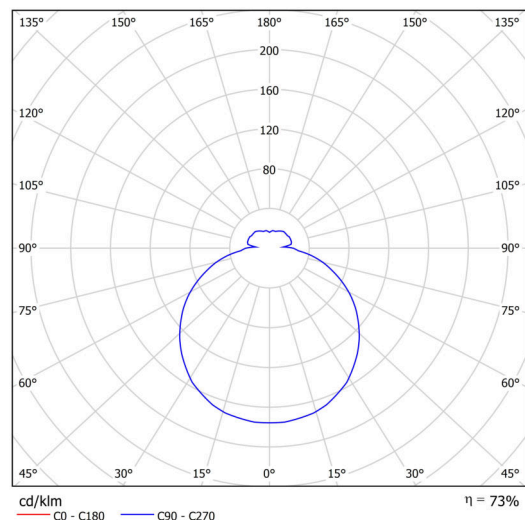

Světelné

Světelný tok svítidla	1460 lm
Světelný tok zdroje	2000 lm
Měrný výkon	112 lm/W
Teplota	3000 K
Životnost LED L80/B10	100000 hod
CRI	Ra80
MacAdam	3
Fotobiologická bezpečnost svítidla dle EN 62471 (Blue light hazard)	Risk group 0