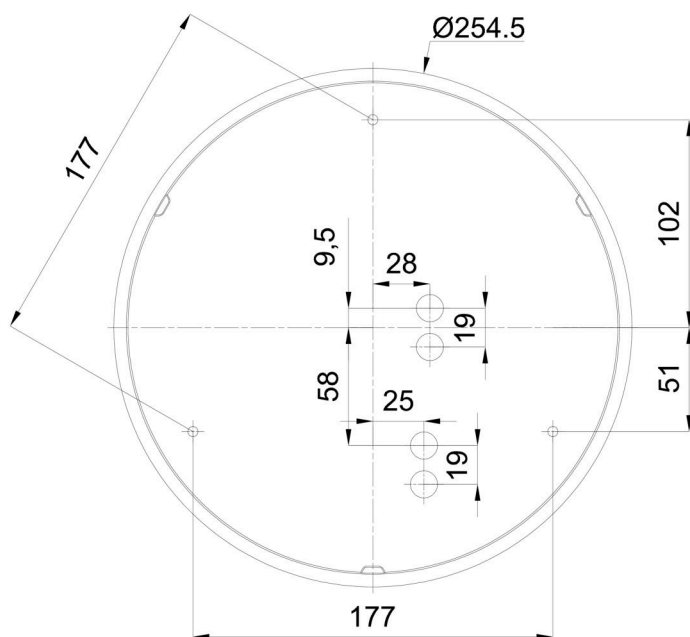

Logistické

EAN	8591728097295
Hmotnost NTT0	2.1 Kg
Hmotnost BTTO	2.4 Kg
Počet kartonů	1 ks
Objem balení	0.012 m³
Balení 1 šířka	0.32 m
Balení 1 délka	0.31 m
Balení 1 výška	0.12 m
Záruka*	60 měsíců

*U akumulátorů je poskytována záruka v délce 12 měsíců od data prodeje.

Montážní rozměry: