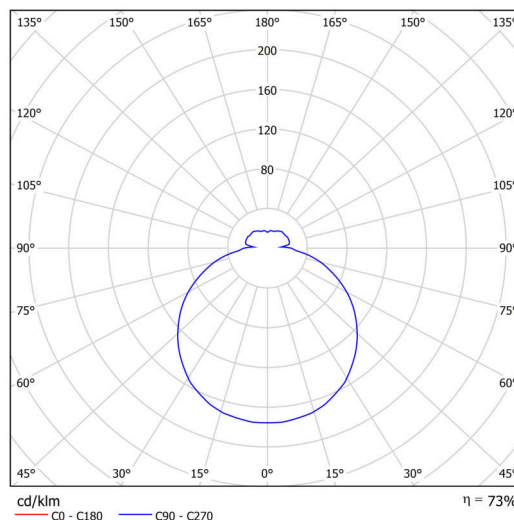

Světelné

Světelný tok svítidla	1040 lm
Světelný tok zdroje	1420 lm
Světelný tok zdroje v nouzovém režimu	150 lm
Měrný výkon	115 lm/W
Teplota	3000 K
Životnost LED L80/B10	100000 hod
CRI	Ra80
MacAdam	3
Fotobiologická bezpečnost svítidla dle EN 62471 (Blue light hazard)	Risk group 0