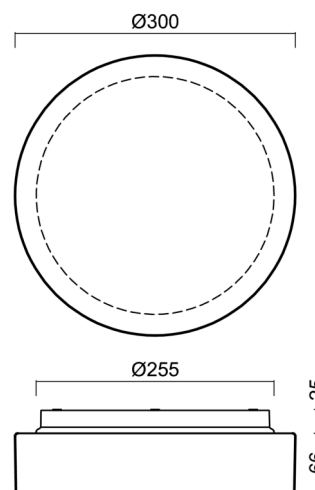

### Technické

Typy svítidel	Nouzové kombinované
Typ montáže	přisazené
Materiál základny	polypropylen kompozit
Materiál stínidla	třívrstvé sklo TRIPLEX OPÁL
Barva základny	bílá Ral9003
Barva stínidla	bílá
Držení stínidla	bajonet
Umístění montáže	strop/stěna
Šířka	300 mm
Délka	300 mm
Výška	91 mm
Průměr	ø 300 mm
Montážní otvor	3xø5mm
Kabelový vstup	2xø16mm
Energetická třída	D
Rázová pevnost	IK01
Provozní teplota	od 0°C do +30°C