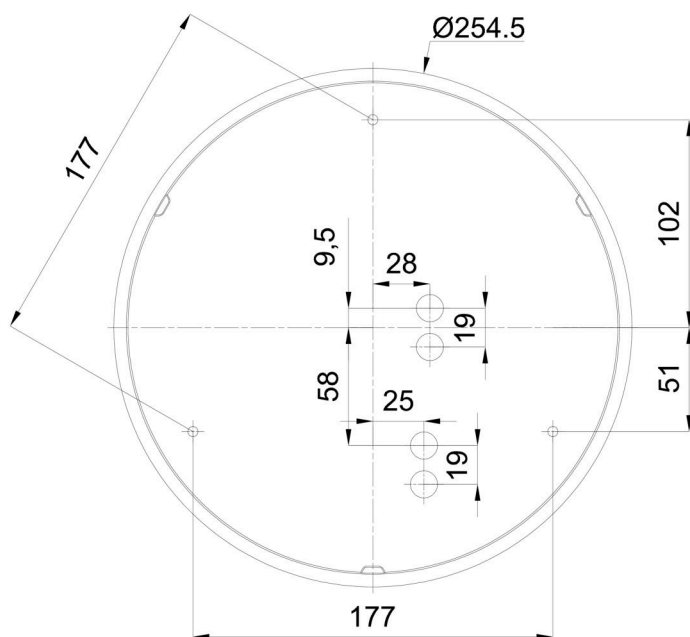

Technické

Typy svítidel	Corridor
Typ montáže	přisazené
Materiál základny	polypropylen kompozit
Materiál stínidla	třívrstvé sklo TRIPLEX OPÁL
Barva základny	bílá Ral9003
Barva stínidla	bílá
Držení stínidla	bajonet
Umístění montáže	strop/stěna
Šířka	300 mm
Délka	300 mm
Výška	91 mm
Průměr	ø 300 mm
Montážní otvor	3xø5mm
Kabelový vstup	2xø16mm
Energetická třída	D
Rázová pevnost	IK01
Provozní teplota	od -20°C do +30°C

Eulum data pro výpočtové programy jsou k dispozici na www.osmont.cz.

Logistické

EAN	8591728097288
Hmotnost NTT0	2.1 Kg
Hmotnost BTTO	2.4 Kg
Počet kartonů	1 ks
Objem balení	0.012 m ³
Balení 1 šířka	0.32 m
Balení 1 délka	0.31 m
Balení 1 výška	0.12 m
Záruka*	60 měsíců

*U akumulátorů je poskytována záruka v délce 12 měsíců od data prodeje.

Montážní rozměry:

Doplňkový sortiment:

Dekoratívni límec

Kód produktu	Název	Barva	Popis	Obrázek	Rozkres
30069	B13/X14	nerez leštěná	límeč je držěn stínidlem		
30068	B13/X4	bílá Ral9003	límeč je držěn stínidlem		
30071	B13/X13	šedá	límeč je držěn stínidlem		
30070	B13/X12	mosaz leštěná	límeč je držěn stínidlem		

Stínidlo

Kód produktu	Název	Barva	Popis	Obrázek	Rozkres
20081	025	bílá			