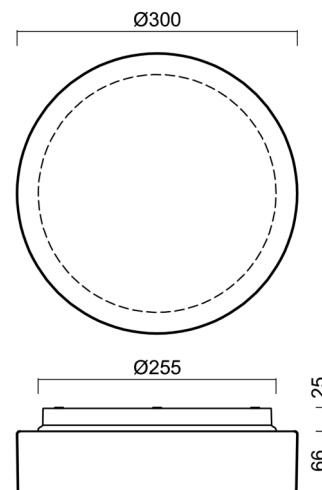

ELSA 2 IP

LED-1L14E350BD13/025 HF CORR 3K#

WWW.OSMONT.CZ

ELSA 2 IP

Kód produktu: ELS70395

Typ: LED-1L14E350BD13/025 HF CORR 3K#

Krátký popis svítidla: Bílé přisazené LED svítidlo s CORRIDOR funkcí a skleněné stínidlo TRIPLEX OPAL

Technické

Typy svítidel	Corridor
Typ montáže	přisazené
Materiál základny	polypropylen kompozit
Materiál stínidla	třívrstvé sklo TRIPLEX OPÁL
Barva základny	bílá Ral9003
Barva stínidla	bílá
Držení stínidla	bajonet
Umístění montáže	strop/stěna
Šířka	300 mm
Délka	300 mm
Výška	91 mm
Průměr	ø 300 mm
Montážní otvor	3xø5mm
Kabelový vstup	2xø16mm
Energetická třída	D
Rázová pevnost	IK01
Provozní teplota	od -20°C do +30°C

Stínidlo

Kód produktu	Název	Barva	Popis	Obrázek	Rozkres
20081	025	bílá			