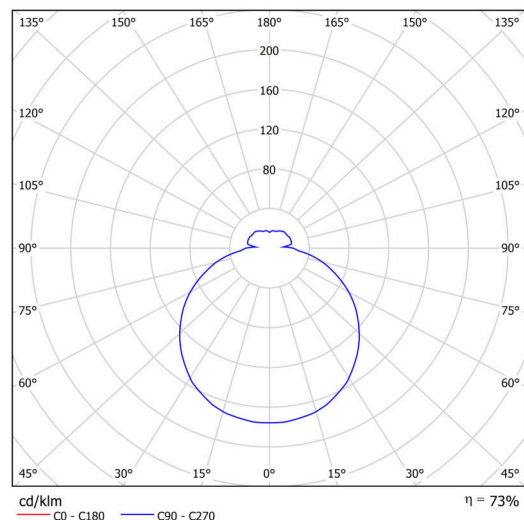

Světelné

Světelný tok svítidla	1040 lm
Světelný tok zdroje	1420 lm
Měrný výkon	115 lm/W
Teplota	3000 K
Životnost LED L80/B10	100000 hod
CRI	Ra80
MacAdam	3
Fotobiologická bezpečnost svítidla dle EN 62471 (Blue light hazard)	Risk group 0