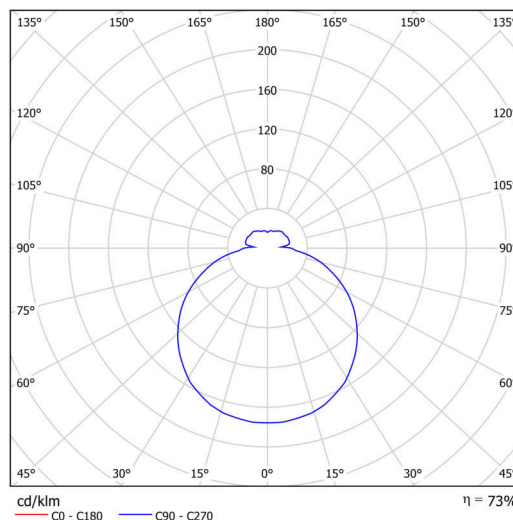

Světelné

Světelný tok svítidla	1040 lm
Světelný tok zdroje	1420 lm
Měrný výkon	115 lm/W
Teplota	3000 K
Životnost LED L80/B10	100000 hod
CRI	Ra80
MacAdam	3
Fotobiologická bezpečnost svítidla dle EN 62471 (Blue light hazard)	Risk group 0