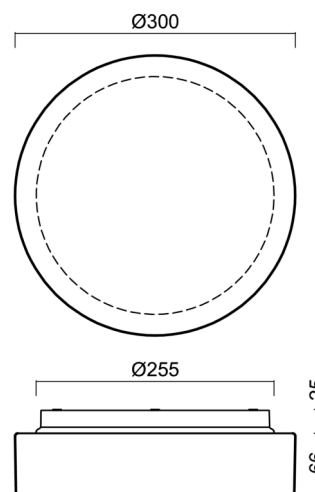

Technické

Typy svítidel	Stmívatelné
Typ montáže	přisazené
Materiál základny	polypropylen kompozit
Materiál stínidla	třívrstvé sklo TRIPLEX OPÁL
Barva základny	bílá Ral9003
Barva stínidla	bílá
Držení stínidla	bajonet
Umístění montáže	strop/stěna
Šířka	300 mm
Délka	300 mm
Výška	91 mm
Průměr	ø 300 mm
Montážní otvor	3xø5mm
Kabelový vstup	2xø16mm
Energetická třída	D
Rázová pevnost	IK01
Provozní teplota	od -20°C do +30°C

Stínidlo

Kód produktu	Název	Barva	Popis	Obrázek	Rozkres
20081	025	bílá			