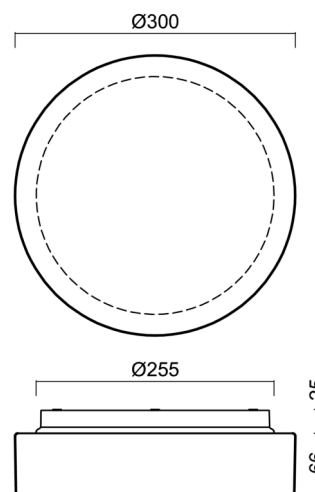

Technické

Typy svítidel	Senzorové
Typ montáže	přisazené
Materiál základny	polypropylen kompozit
Materiál stínidla	třívrstvé sklo TRIPLEX OPÁL
Barva základny	bílá Ral9003
Barva stínidla	bílá
Držení stínidla	bajonet
Umístění montáže	strop/stěna
Šířka	300 mm
Délka	300 mm
Výška	91 mm
Průměr	ø 300 mm
Montážní otvor	3xø5mm
Kabelový vstup	2xø16mm
Energetická třída	D
Rázová pevnost	IK01
Provozní teplota	od -20°C do +30°C

Stínidlo

Kód produktu	Název	Barva	Popis	Obrázek	Rozkres
20081	025	bílá			