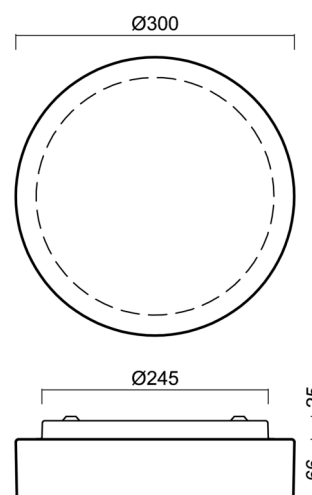

Technické

Typy svítidel	Tunable White
Typ montáže	přisazené
Materiál základny	ocel
Materiál stínidla	třívrstvé sklo TRIPLEX OPÁL
Barva základny	bílá Ral9003
Barva stínidla	bílá
Držení stínidla	bajonet
Umístění montáže	strop/stěna
Šířka	300 mm
Délka	300 mm
Výška	86 mm
Průměr	ø 300 mm
Montážní otvor	3xø5mm
Kabelový vstup	2xø16mm
Energetická třída	D
Rázová pevnost	IK01
Provozní teplota	od -20°C do +30°C