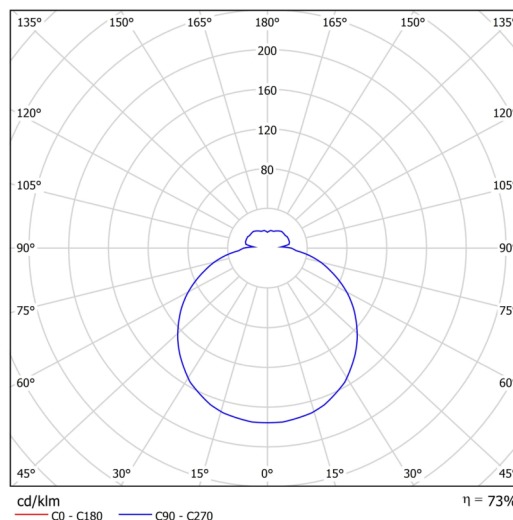

Světelné

Světelný tok svítidla	1450 lm
Světelný tok zdroje	1980 lm
Měrný výkon	120 lm/W
Teplota	2700-6500 K
Životnost LED L80/B10	100000 hod
CRI	Ra80
MacAdam	3
Fotobiologická bezpečnost svítidla dle EN 62471 (Blue light hazard)	Risk group 0

Eulum data pro výpočtové programy jsou k dispozici na www.osmont.cz.