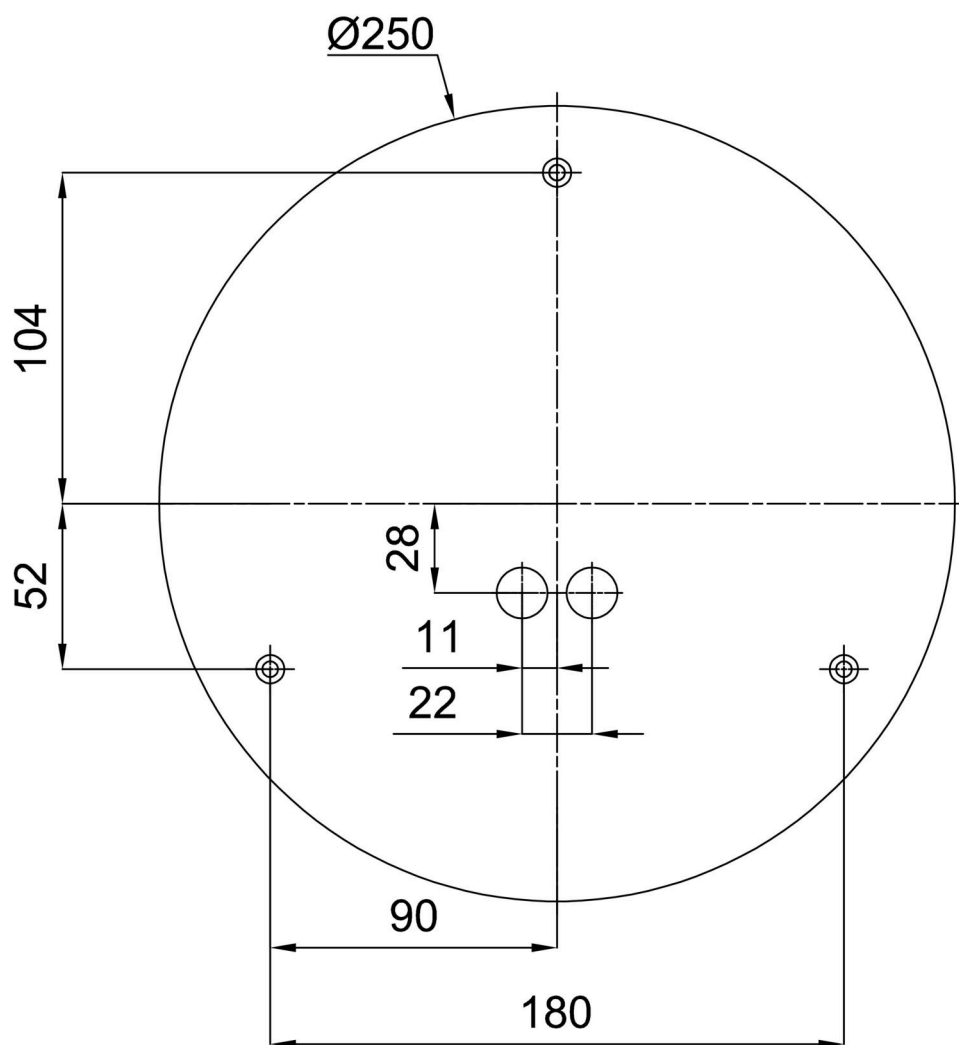

Logistické

EAN	8591728097943
Hmotnost NTT0	2.1 Kg
Hmotnost BTTO	2.4 Kg
Počet kartonů	1 ks
Objem balení	0.012 m³
Balení 1 šířka	0.32 m
Balení 1 délka	0.31 m
Balení 1 výška	0.12 m
Záruka*	60 měsíců

*U akumulátorů je poskytována záruka v délce 12 měsíců od data prodeje.

Montážní rozměry: