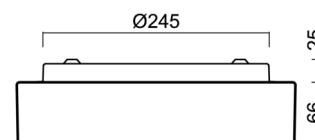

Technické

Typy svítidel	Senzorové
Typ montáže	přisazené
Materiál základny	ocel
Materiál stínidla	třívrstvé sklo TRIPLEX OPÁL
Barva základny	bílá Ral9003
Barva stínidla	bílá
Držení stínidla	bajonet
Umístění montáže	strop/stěna
Šířka	300 mm
Délka	300 mm
Výška	86 mm
Průměr	ø 300 mm
Montážní otvor	3xø5mm
Kabelový vstup	2xø16mm
Energetická třída	D
Rázová pevnost	IK01
Provozní teplota	od -20°C do +30°C