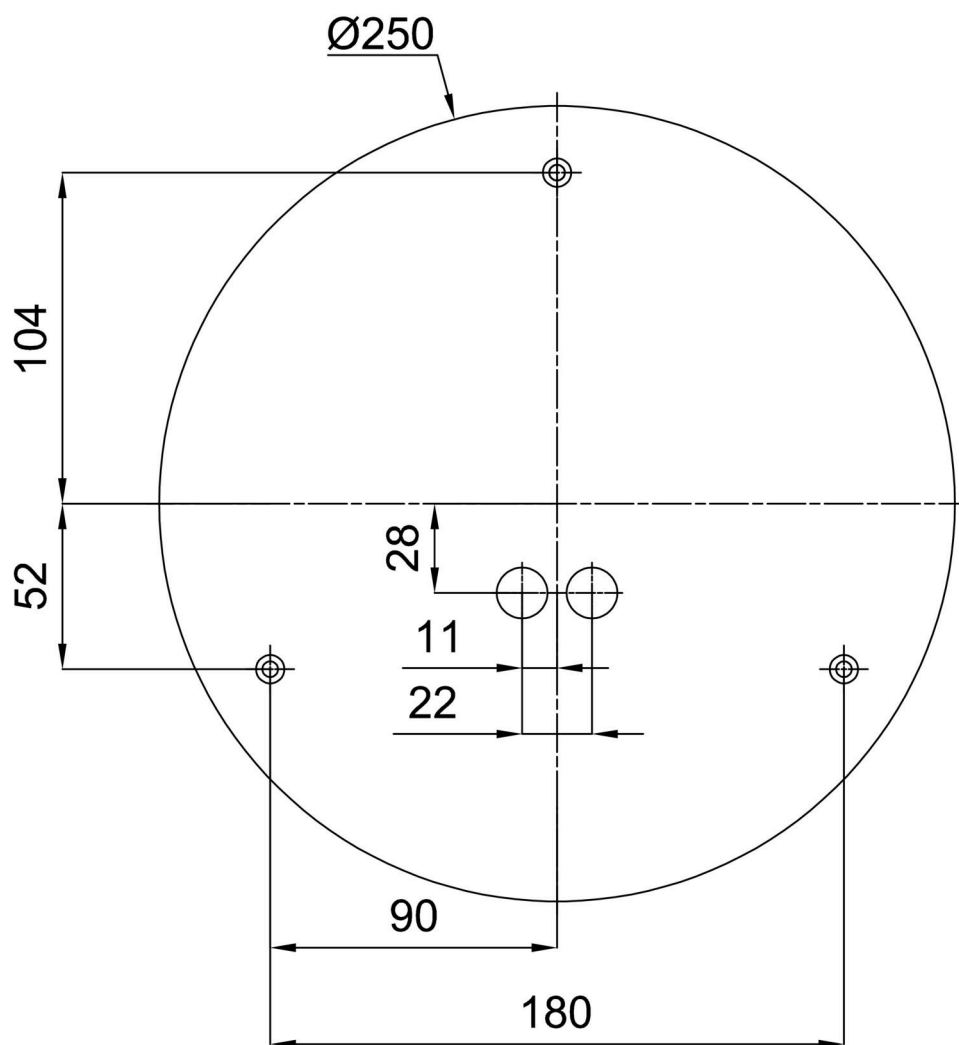

Logistické

EAN	8591728097929
Hmotnost NTT0	2.1 Kg
Hmotnost BTTO	2.4 Kg
Počet kartonů	1 ks
Objem balení	0.012 m³
Balení 1 šířka	0.32 m
Balení 1 délka	0.31 m
Balení 1 výška	0.12 m
Záruka*	60 měsíců

*U akumulátorů je poskytována záruka v délce 12 měsíců od data prodeje.

Montážní rozměry: