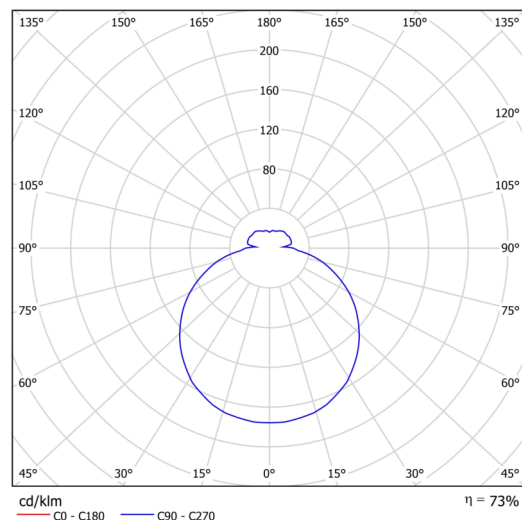

Světelné

Světelný tok svítidla	1460/1520 lm
Světelný tok zdroje	2000/2080 lm
Měrný výkon	112 lm/W
Teplota	3000/4000 K
Životnost LED L80/B10	100000 hod
CRI	Ra80
MacAdam	3
Fotobiologická bezpečnost svítidla dle EN 62471 (Blue light hazard)	Risk group 0