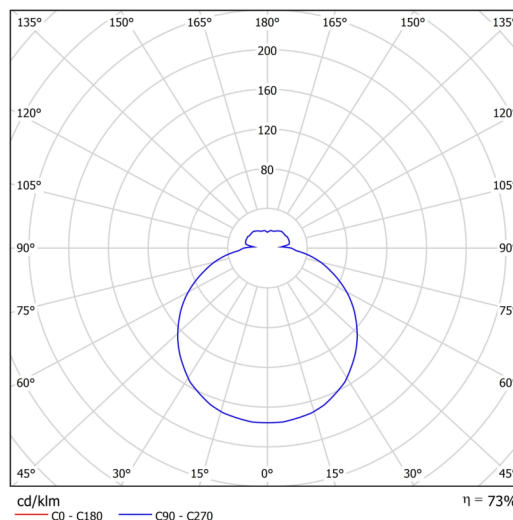

Světelné

Světelný tok svítidla	1040/1080 lm
Světelný tok zdroje	1420/1480 lm
Měrný výkon	115 lm/W
Teplota	3000/4000 K
Životnost LED L80/B10	100000 hod
CRI	Ra80
MacAdam	3
Fotobiologická bezpečnost svítidla dle EN 62471 (Blue light hazard)	Risk group 0