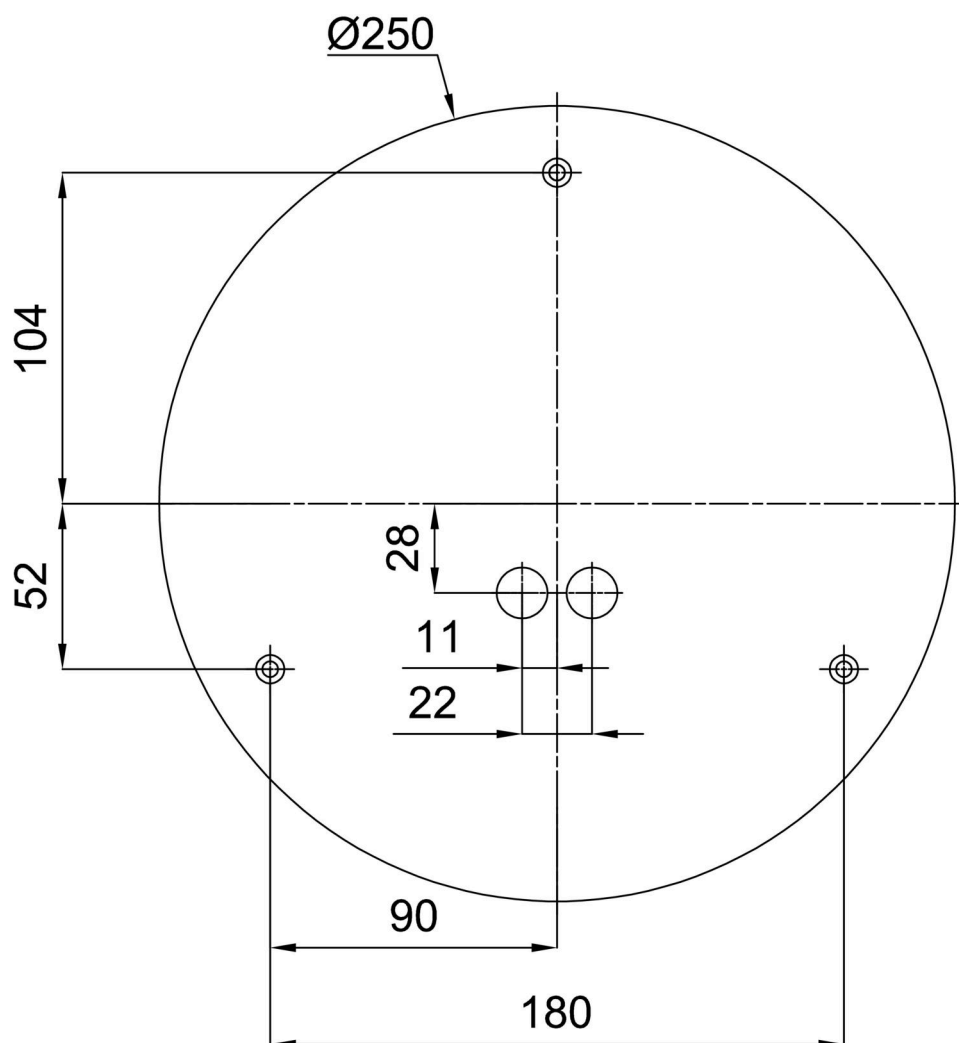

Logistické

EAN	8591728097905
Hmotnost NTT0	2.1 Kg
Hmotnost BTTO	2.4 Kg
Počet kartonů	1 ks
Objem balení	0.012 m³
Balení 1 šířka	0.32 m
Balení 1 délka	0.31 m
Balení 1 výška	0.12 m
Záruka*	60 měsíců

*U akumulátorů je poskytována záruka v délce 12 měsíců od data prodeje.

Montážní rozměry: