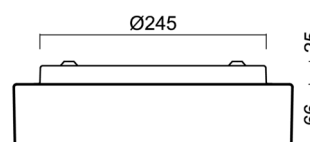

## Technické

Typy svítidel	Stmívatelné
Typ montáže	přisazené
Materiál základny	ocel
Materiál stínidla	třívrstvé sklo TRIPLEX OPÁL
Barva základny	bílá Ral9003
Barva stínidla	bílá
Držení stínidla	bajonet
Umístění montáže	strop/stěna
Šířka	300 mm
Délka	300 mm
Výška	86 mm
Průměr	ø 300 mm
Montážní otvor	3xø5mm
Kabelový vstup	2xø16mm
Energetická třída	D
Rázová pevnost	IK01
Provozní teplota	od -20°C do +30°C