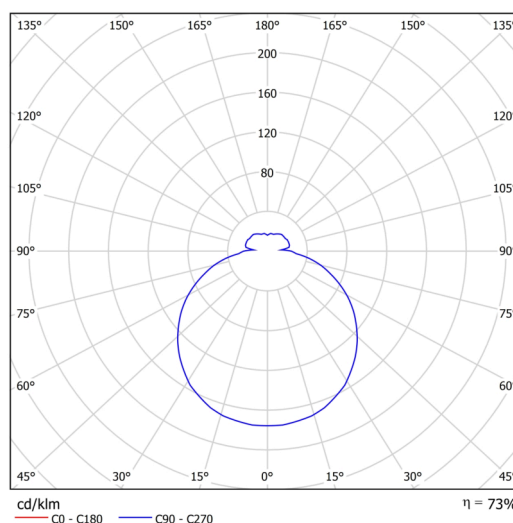

Světelné

Světelný tok svítidla	1040/1080 lm
Světelný tok zdroje	1420/1480 lm
Měrný výkon	115 lm/W
Teplota	3000/4000 K
Životnost LED L80/B10	100000 hod
CRI	Ra80
MacAdam	3
Fotobiologická bezpečnost svítidla dle EN 62471 (Blue light hazard)	Risk group 0

Eulum data pro výpočtové programy jsou k dispozici na www.osmont.cz.