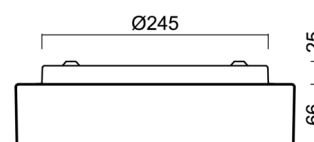

### Technické

Typy svítidel	Klasické on/off
Typ montáže	přisazené
Materiál základny	ocel
Materiál stínidla	třívrstvé sklo TRIPLEX OPÁL
Barva základny	bílá Ral9003
Barva stínidla	bílá
Držení stínidla	bajonet
Umístění montáže	strop/stěna
Šířka	300 mm
Délka	300 mm
Výška	86 mm
Průměr	ø 300 mm
Montážní otvor	3xø5mm
Kabelový vstup	2xø16mm
Energetická třída	D
Rázová pevnost	IK01
Provozní teplota	od -20°C do +30°C