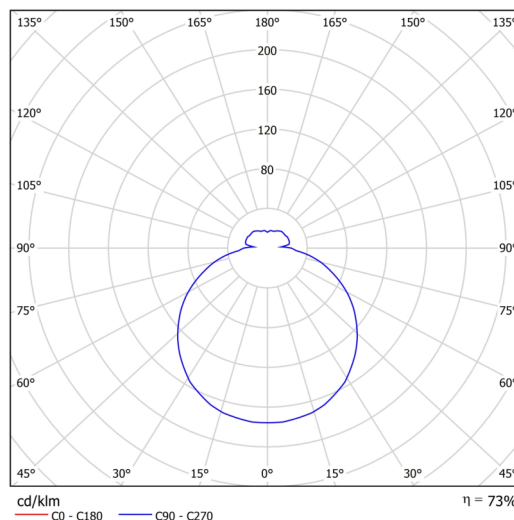

Světelné

Světelný tok svítidla	1040/1080 lm
Světelný tok zdroje	1420/1480 lm
Měrný výkon	115 lm/W
Teplota	3000/4000 K
Životnost LED L80/B10	100000 hod
CRI	Ra80
MacAdam	3
Fotobiologická bezpečnost svítidla dle EN 62471 (Blue light hazard)	Risk group 0

Eulum data pro výpočtové programy jsou k dispozici na www.osmont.cz.