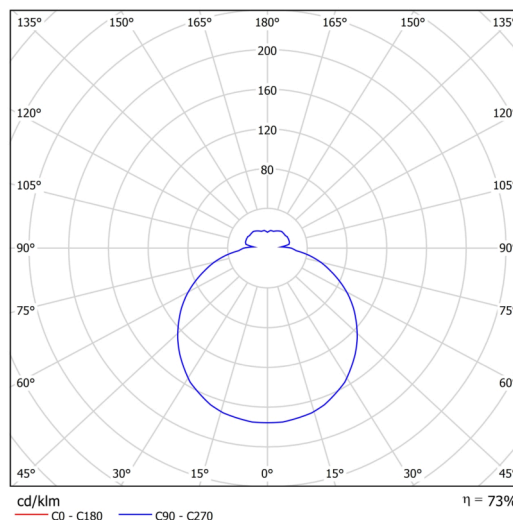

Světelné

Světelný tok svítidla	1520 lm
Světelný tok zdroje	2080 lm
Měrný výkon	116 lm/W
Teplota	4000 K
Životnost LED L80/B10	100000 hod
CRI	Ra80
MacAdam	3
Fotobiologická bezpečnost svítidla dle EN 62471 (Blue light hazard)	Risk group 0

Eulum data pro výpočtové programy jsou k dispozici na www.osmont.cz.