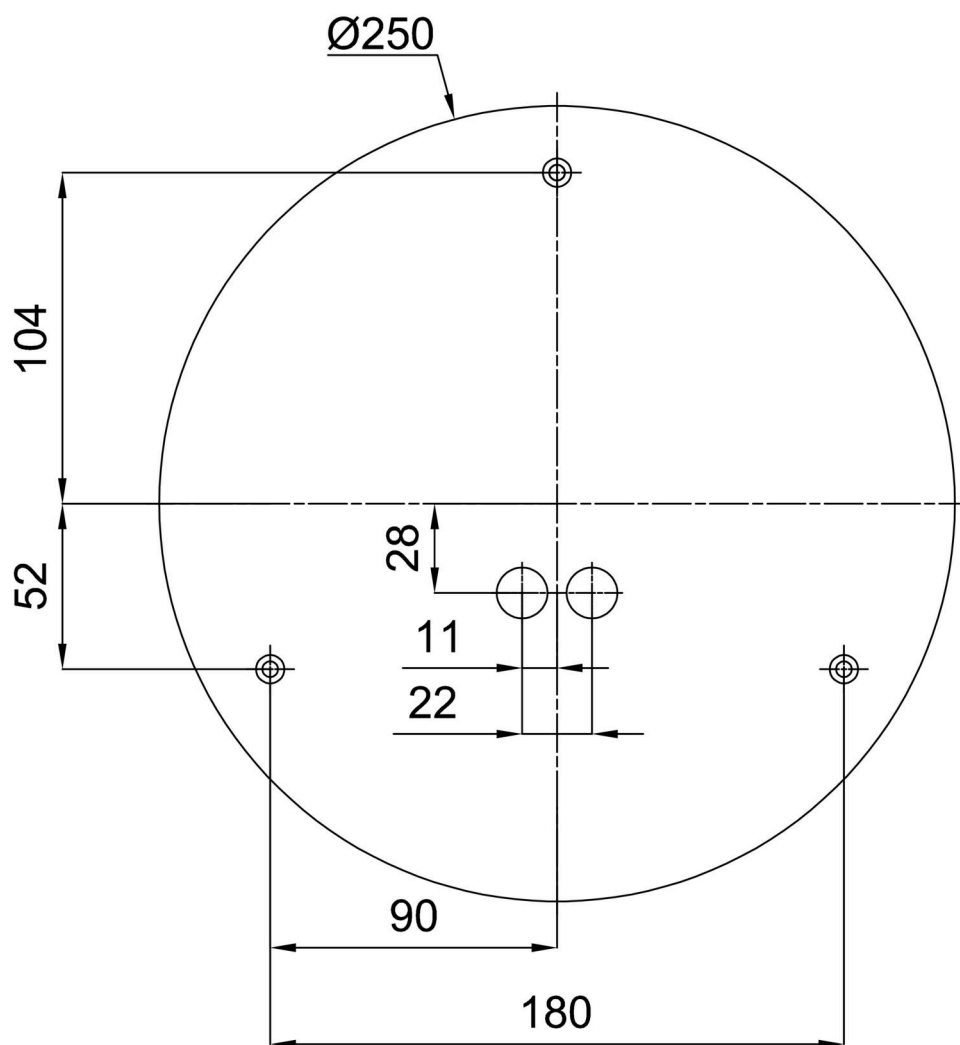

*U akumulátorů je poskytována záruka v délce 12 měsíců od data prodeje.

Montážní rozměry:

Doplňkový sortiment:

Dekoratívni límec

Kód produktu	Název	Barva	Popis	Obrázek	Rozkres
30069	B13/X14	nerez leštěná	límeč je držěn stínidlem		
30068	B13/X4	bílá Ral9003	límeč je držěn stínidlem		
30071	B13/X13	šedá	límeč je držěn stínidlem		
30070	B13/X12	mosaz leštěná	límeč je držěn stínidlem		