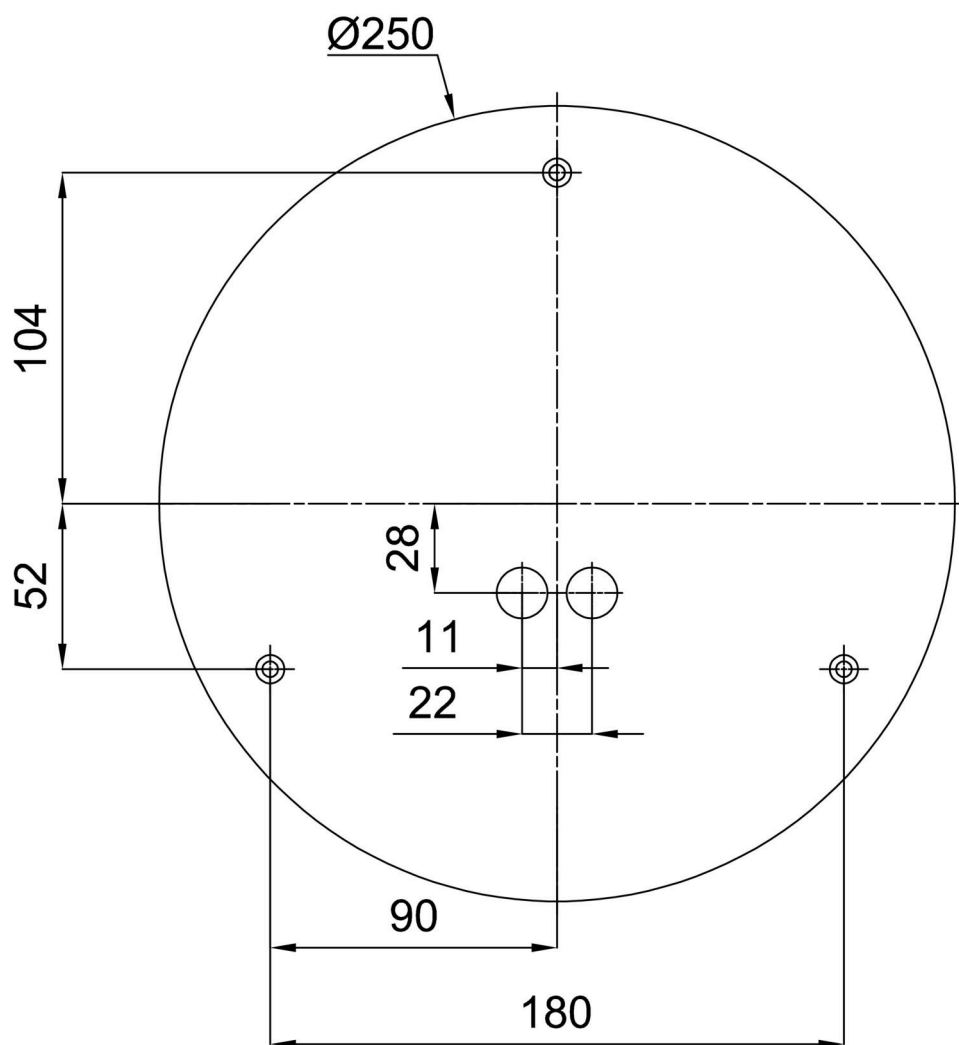

Logistické

EAN	8591728095758
Hmotnost NTT0	2.1 Kg
Hmotnost BTTO	2.4 Kg
Počet kartonů	1 ks
Objem balení	0.012 m³
Balení 1 šířka	0.32 m
Balení 1 délka	0.31 m
Balení 1 výška	0.12 m
Záruka*	60 měsíců

*U akumulátorů je poskytována záruka v délce 12 měsíců od data prodeje.

Montážní rozměry: