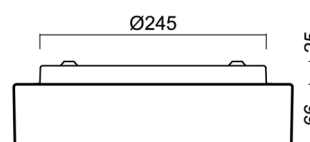

Typy svítidel	Klasické on/off
Typ montáže	přisazené
Materiál základny	ocel
Materiál stínidla	třívrstvé sklo TRIPLEX OPÁL
Barva základny	bílá Ral9003
Barva stínidla	bílá
Držení stínidla	bajonet
Umístění montáže	strop/stěna
Šířka	300 mm
Délka	300 mm
Výška	86 mm
Průměr	ø 300 mm
Montážní otvor	3xø5mm
Kabelový vstup	2xø16mm
Energetická třída	D
Rázová pevnost	IK01
Provozní teplota	od -20°C do +30°C

Elektrické

Příkon	13 W
Stupeň krytí	IP44
Objímka	LED modul
Svorkovnice	zacvakávací
Počet svítidel na jistič B10A	37 ks
Počet svítidel na jistič B16A	59 ks
Počet svítidel na jistič C10A	37 ks
Počet svítidel na jistič C16A	59 ks