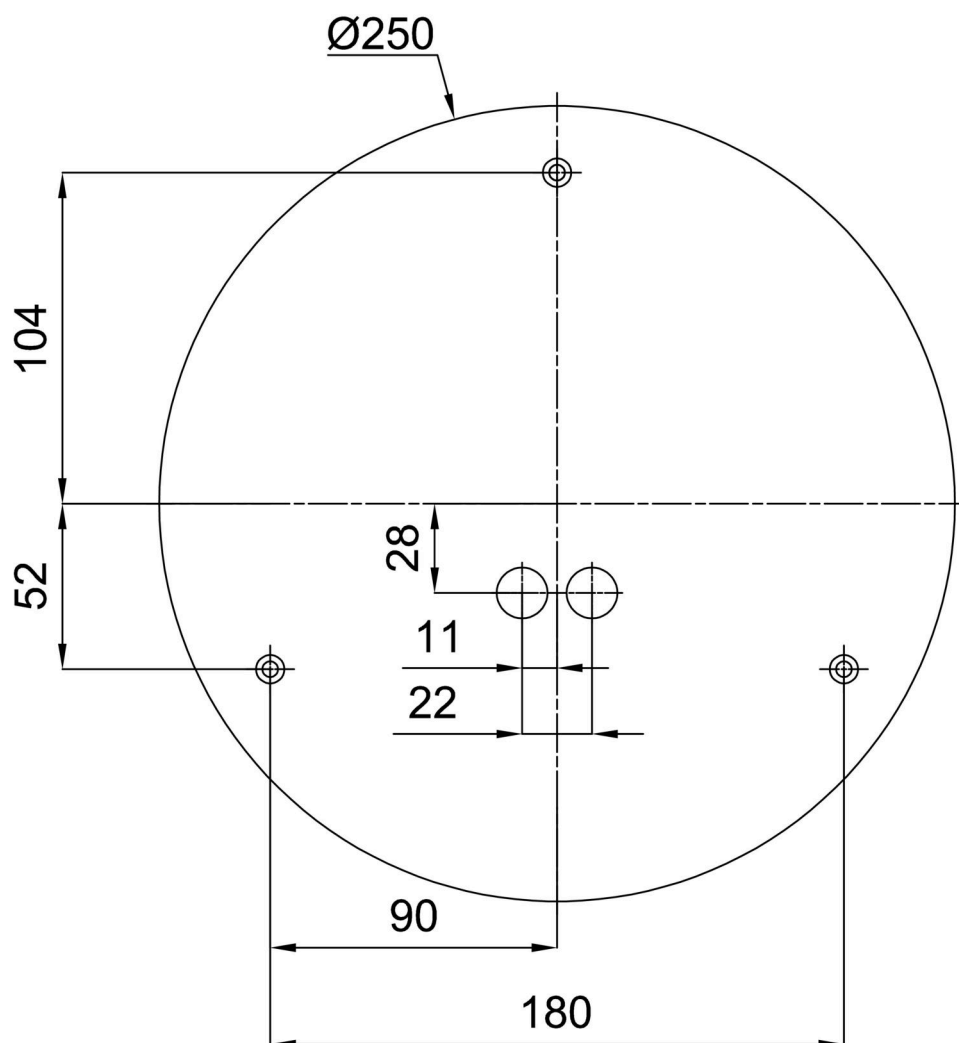

Logistické

EAN	8591728095390
Hmotnost NTT0	2.1 Kg
Hmotnost BTTO	2.4 Kg
Počet kartonů	1 ks
Objem balení	0.012 m³
Balení 1 šířka	0.32 m
Balení 1 délka	0.31 m
Balení 1 výška	0.12 m
Záruka*	60 měsíců

*U akumulátorů je poskytována záruka v délce 12 měsíců od data prodeje.

Montážní rozměry: