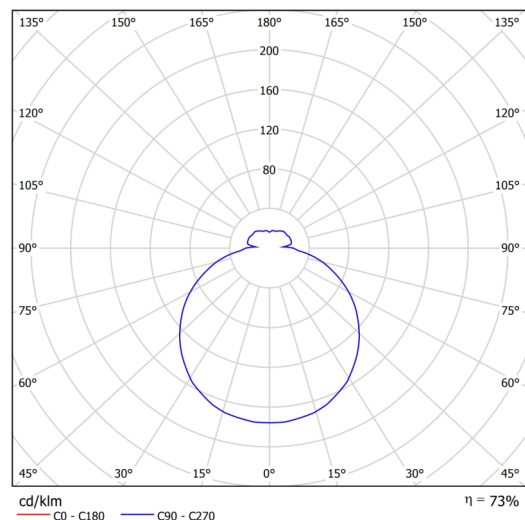

Světelné

Světelný tok svítidla	1040 lm
Světelný tok zdroje	1420 lm
Světelný tok zdroje v nouzovém režimu	150 lm
Měrný výkon	115 lm/W
Teplota	3000 K
Životnost LED L80/B10	100000 hod
CRI	Ra80
MacAdam	3
Fotobiologická bezpečnost svítidla dle EN 62471 (Blue light hazard)	Risk group 0