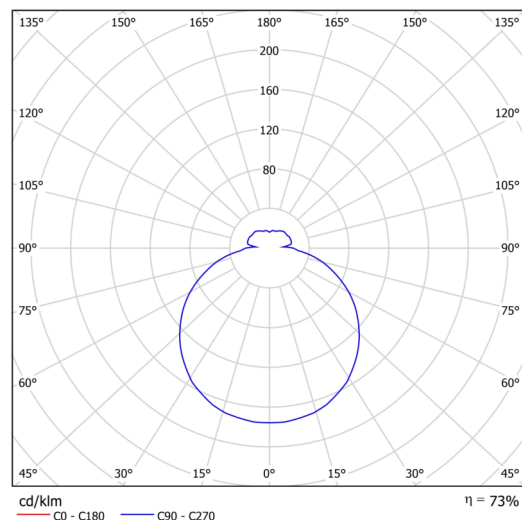

Světelné

Světelný tok svítidla	1040 lm
Světelný tok zdroje	1420 lm
Měrný výkon	115 lm/W
Teplota	3000 K
Životnost LED L80/B10	100000 hod
CRI	Ra80
MacAdam	3
Fotobiologická bezpečnost svítidla dle EN 62471 (Blue light hazard)	Risk group 0