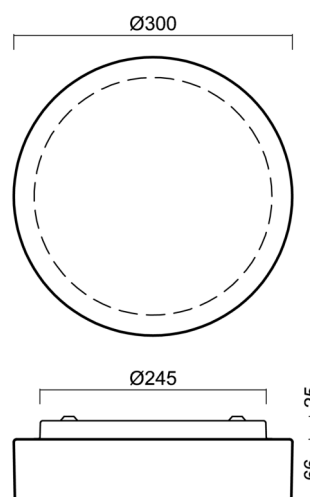

ELSA 2

LED-1L14E350BT13/025 HF 3K#

WWW.OSMONT.CZ

ELSA 2

Kód produktu: ELS59071

Typ: LED-1L14E350BT13/025 HF 3K#

Krátký popis svítidla: Bílé přisazené LED svítidlo senzorové a skleněné stínidlo TRIPLEX OPAL

Technické

Typy svítidel	Senzorové
Typ montáže	přisazené
Materiál základny	ocel
Materiál stínidla	třívrstvé sklo TRIPLEX OPÁL
Barva základny	bílá Ral9003
Barva stínidla	bílá
Držení stínidla	bajonet
Umístění montáže	strop/stěna
Šířka	300 mm
Délka	300 mm
Výška	86 mm
Průměr	ø 300 mm
Montážní otvor	3xø5mm
Kabelový vstup	2xø16mm
Energetická třída	D
Rázová pevnost	IK01