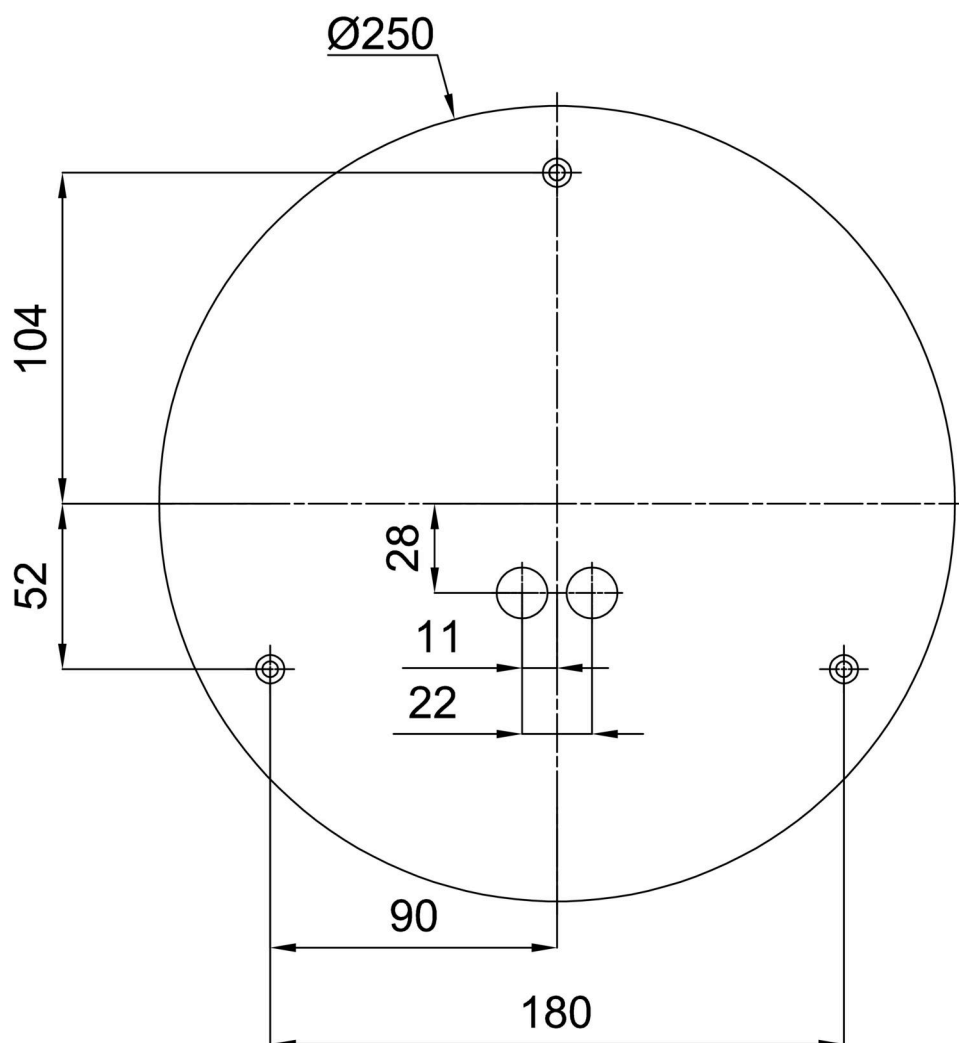

*U akumulátorů je poskytována záruka v délce 12 měsíců od data prodeje.

Montážní rozměry:

Doplňkový sortiment:

Dekoratívni límec

Kód produktu	Název	Barva	Popis	Obrázek	Rozkres
30069	B13/X14	nerez leštěná	límeč je držěn stínidlem		
30068	B13/X4	bílá Ral9003	límeč je držěn stínidlem		
30071	B13/X13	šedá	límeč je držěn stínidlem		
30070	B13/X12	mosaz leštěná	límeč je držěn stínidlem		