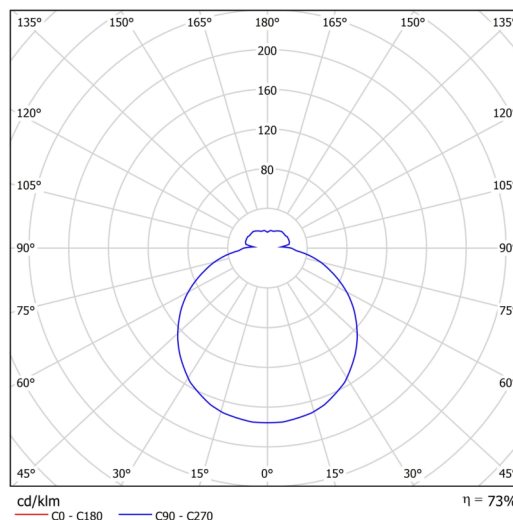

Světelné

Světelný tok svítidla	1040 lm
Světelný tok zdroje	1420 lm
Měrný výkon	115 lm/W
Teplota	3000 K
Životnost LED L80/B10	100000 hod
CRI	Ra80
MacAdam	3
Fotobiologická bezpečnost svítidla dle EN 62471 (Blue light hazard)	Risk group 0

Eulum data pro výpočtové programy jsou k dispozici na www.osmont.cz.