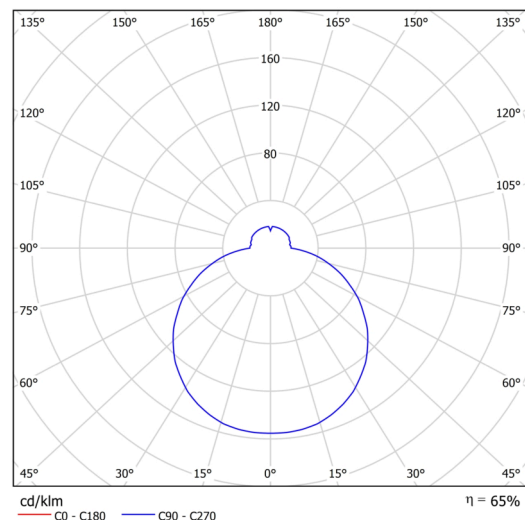

Světelné

Světelný tok svítidla	3800 lm
Světelný tok zdroje	5850 lm
Měrný výkon	108 lm/W
Teplota	4000 K
Životnost LED L80/B10	100000 hod
CRI	Ra80
MacAdam	3
Fotobiologická bezpečnost svítidla dle EN 62471 (Blue light hazard)	Risk group 0

Eulum data pro výpočtové programy jsou k dispozici na www.osmont.cz.