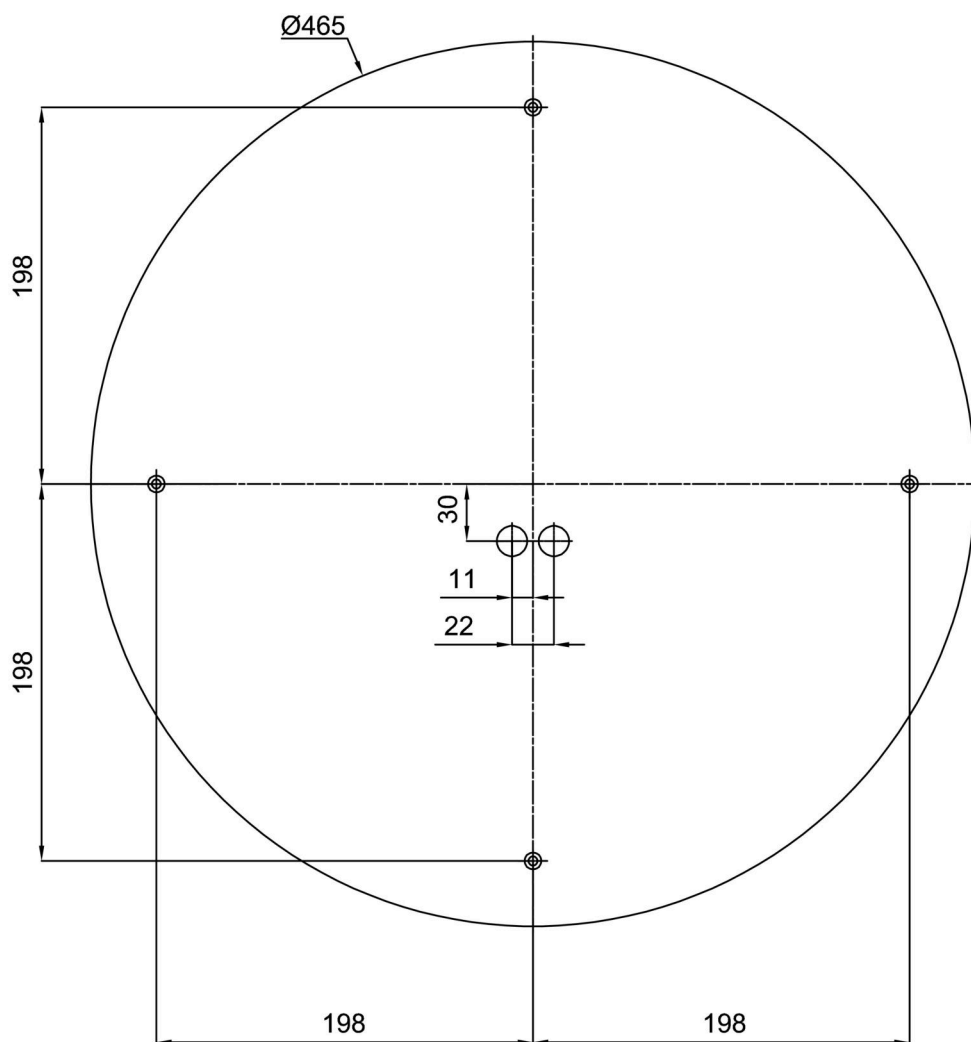

Logistické

EAN	8591728098438
Hmotnost NTT0	7.6 Kg
Hmotnost BTTO	8.4 Kg
Počet kartonů	1 ks
Objem balení	0.059 m³
Balení 1 šířka	0.625 m
Balení 1 délka	0.625 m
Balení 1 výška	0.15 m
Záruka*	60 měsíců

*U akumulátorů je poskytována záruka v délce 12 měsíců od data prodeje.

Montážní rozměry: