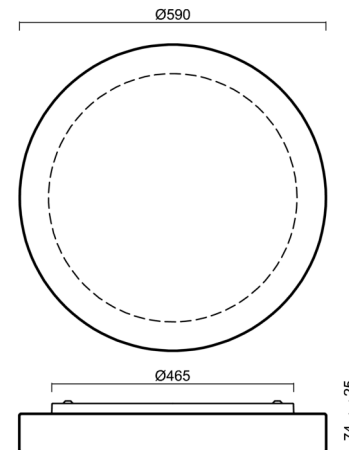

Technické

Typy svítidel	Stmívatelné
Typ montáže	přisazené
Materiál základny	ocel
Materiál stínidla	třívrstvé sklo TRIPLEX OPÁL
Barva základny	bílá Ral9003
Barva stínidla	bílá
Držení stínidla	sklapovací systém
Umístění montáže	strop/stěna
Šířka	590 mm
Délka	590 mm
Výška	99 mm
Průměr	ø 590 mm
Montážní otvor	4xø5mm
Kabelový vstup	2xø16mm
Energetická třída	D
Rázová pevnost	IK01
Provozní teplota	od -20°C do +30°C

Stínidlo

Kód produktu	Název	Barva	Popis	Obrázek	Rozkres
20141	637	bílá			